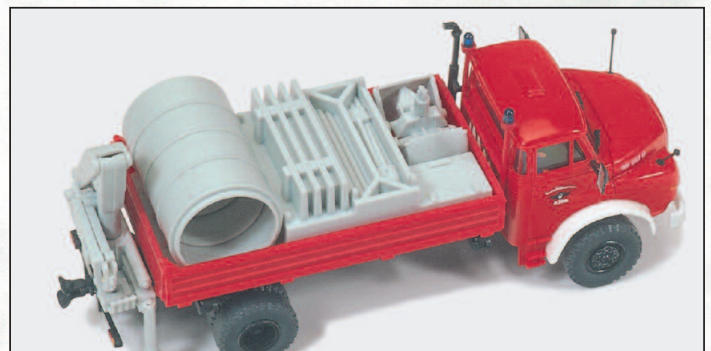

Detail 35007