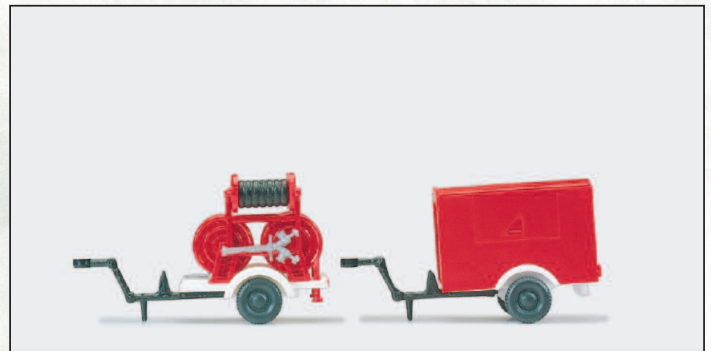

35010 Schlauchanhänger ZIEGLER 2 B/2 C und Tragkraftspritzenanhänger ZIEGLER. Fertigmodelle □ Hose trailer ZIEGLER 2 B/2 C and fire fighting trailer ZIEGLER. Ready-made models