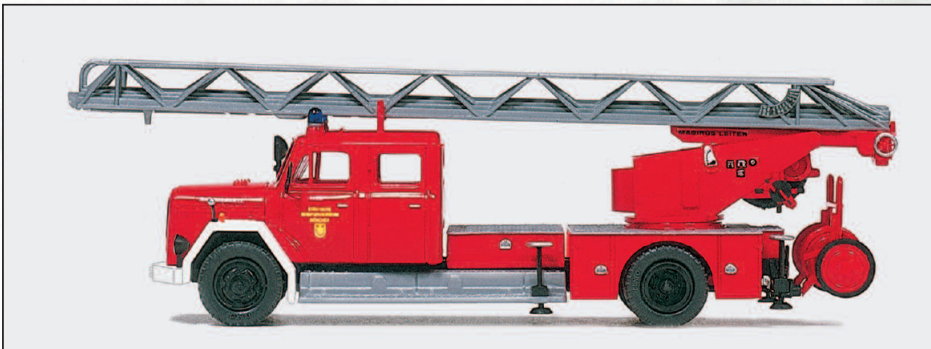

31265 Magirus Drehleiter DL 30. Staffelfahrerhaus. F Magirus 150 D 10. Bausatz □ Magirus turntable ladder DL 30. Double cab. F Magirus 150 D 10. Kit