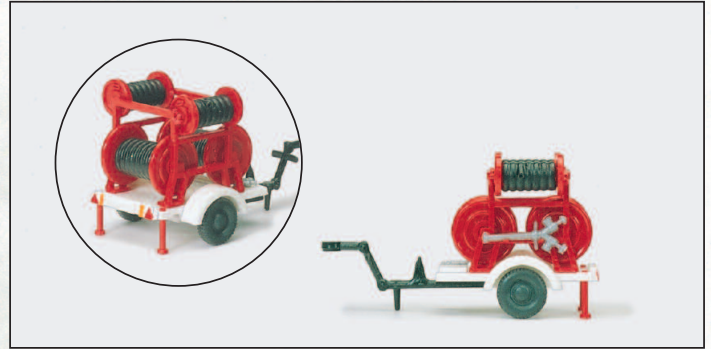

31254 Schlauchanhänger ZIEGLER 2 B/2 C. Bausatz □ Hose trailer ZIEGLER 2 B/2 C. Kit