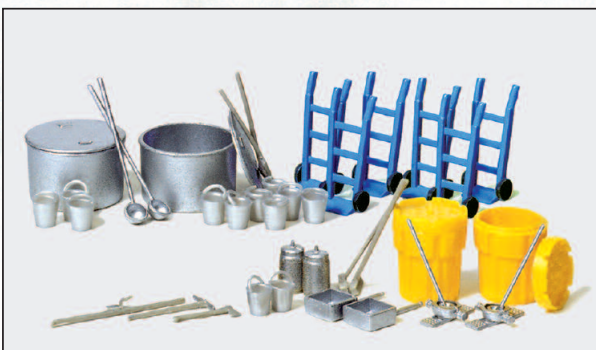

31020 Zurüstsatz Umwelt- und Chemieschutz. Bausatz □ Chemical protection equipment. Kit