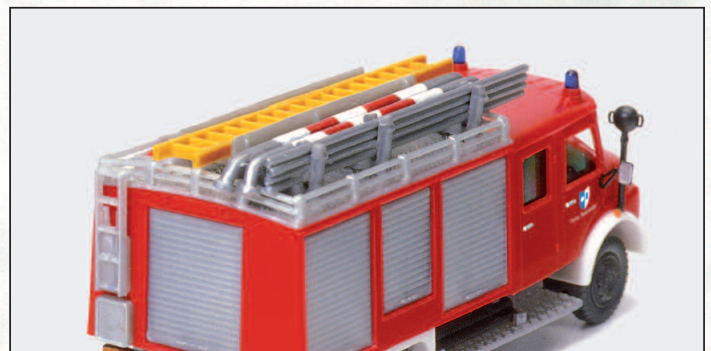

Details 31246 SW 2000