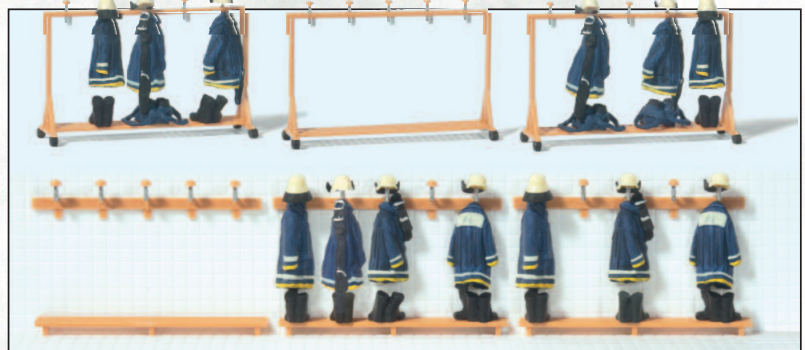

31024 Feuerwehrgarderobe. 3 mobile Modelle und 3 Modelle zur Wandmontage. Bausatz □ Fire brigade dressing room: 3 moveable hall-stands and 3 wall-fixed models. Kit