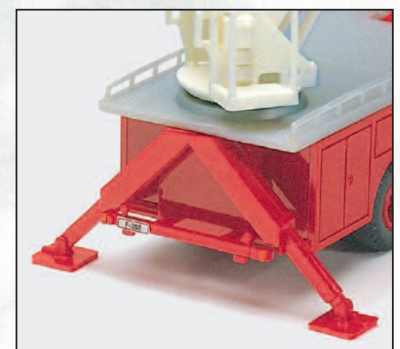

Detail 31292