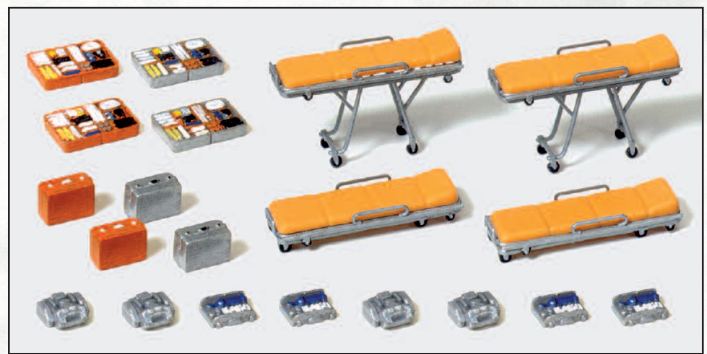

H0 1:87

31010 Feuerwehr-Set. Tragkraftspritze, Saugschläuche, Schlauchhaspel, Feuerlöscher. Bausatz □ Firebrigade set. Hose reels, fire-extinguisher. Kit

31019 Container mit Plane für Abrollkipper. Bausatz □ Containers with tarpaulin, for skip handler. Kit

31024 Feuerwehrgarderobe. 3 mobile Modelle und 3 Modelle zur Wandmontage. Bausatz □ Fire brigade dressing room: 3 moveable hall-stands and 3 wall-fixed models. Kit

Zubehör für Automodelle H0. Maßstab 1:87. Bausätze aus Kunststoff. Modelle teilweise verkleinert abgebildet.