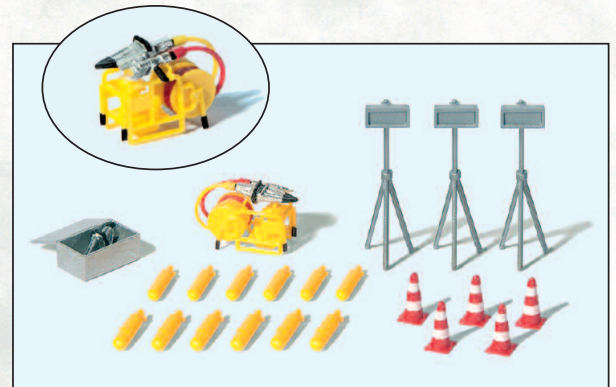

31028 Hydraulikaggregat, Schere und Spreizer. Zubehör. Bausatz □ Hydraulic unit with shears and spreaders. Accessories. Kit

31026 Überdrucklüfter, Feuerlöscher, Leitern, Riffelblechplatten. Bausatz □ Positive pressure ventilation fan, fire extinguishers, ladders, checkered plates. Kit