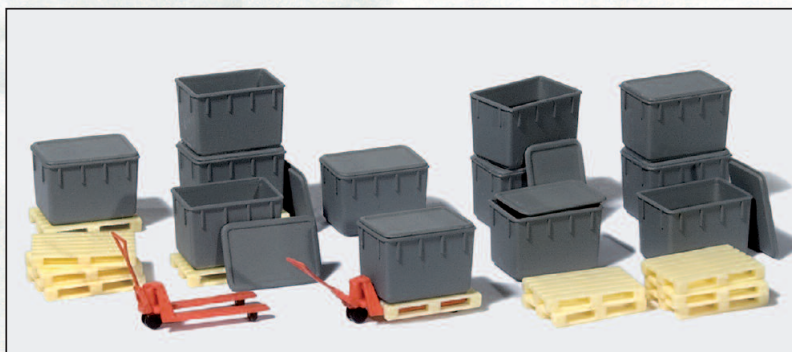

31024 Feuerwehrgarderobe. 3 mobile Modelle und 3 Modelle zur Wandmontage. Bausatz □ Fire brigade dressing room: 3 moveable hall-stands and 3 wall-fixed models. Kit

Zubehör für Automodelle H0. Maßstab 1:87. Bausätze aus Kunststoff. Modelle teilweise verkleinert abgebildet.

Model vehicle accessories H0. 1/87 scale. Kits made of plastic. Some models shown in reduced size.

H0 1:87

Gestaltungsvorschlag □ Suggestion for arrangement

31025 12 Kunststoffbehälter, stapelbar, Deckel lose. 12 Paletten. 2 Hubwagen. Bausatz □ 12 plastic containers, stackable, loose lid. 12 pallets. 2 pallet trucks. Kit