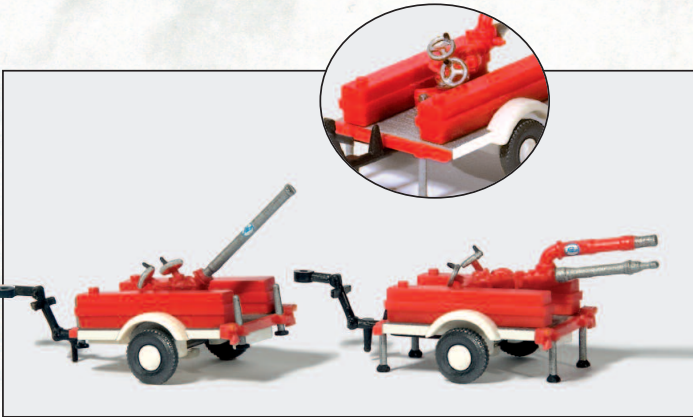

31114 Schaum-Wasserwerfer. ALCO. 2 Stück. Bausatz □ Foam sprayer. ALCO. 2 pieces. Kit