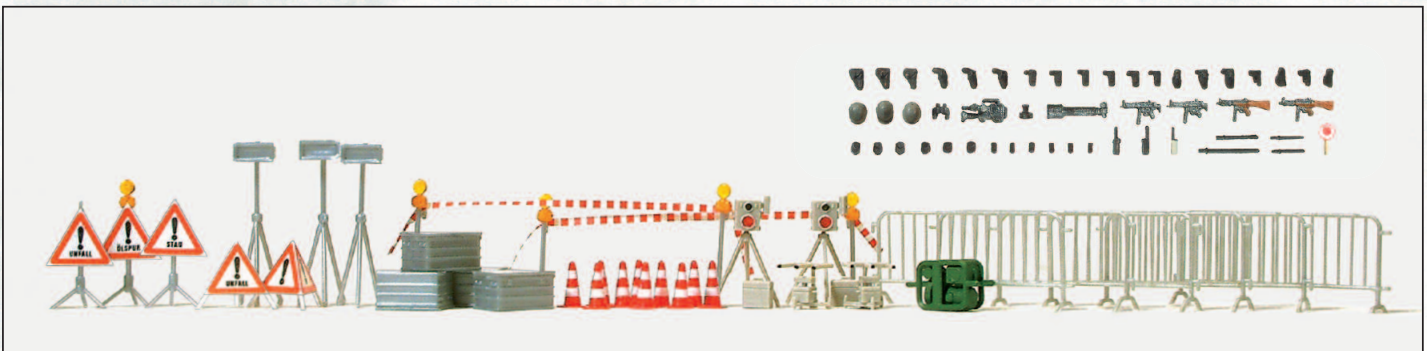

31018 Zubehörset Polizei. Bausatz □ Accessories police. Kit