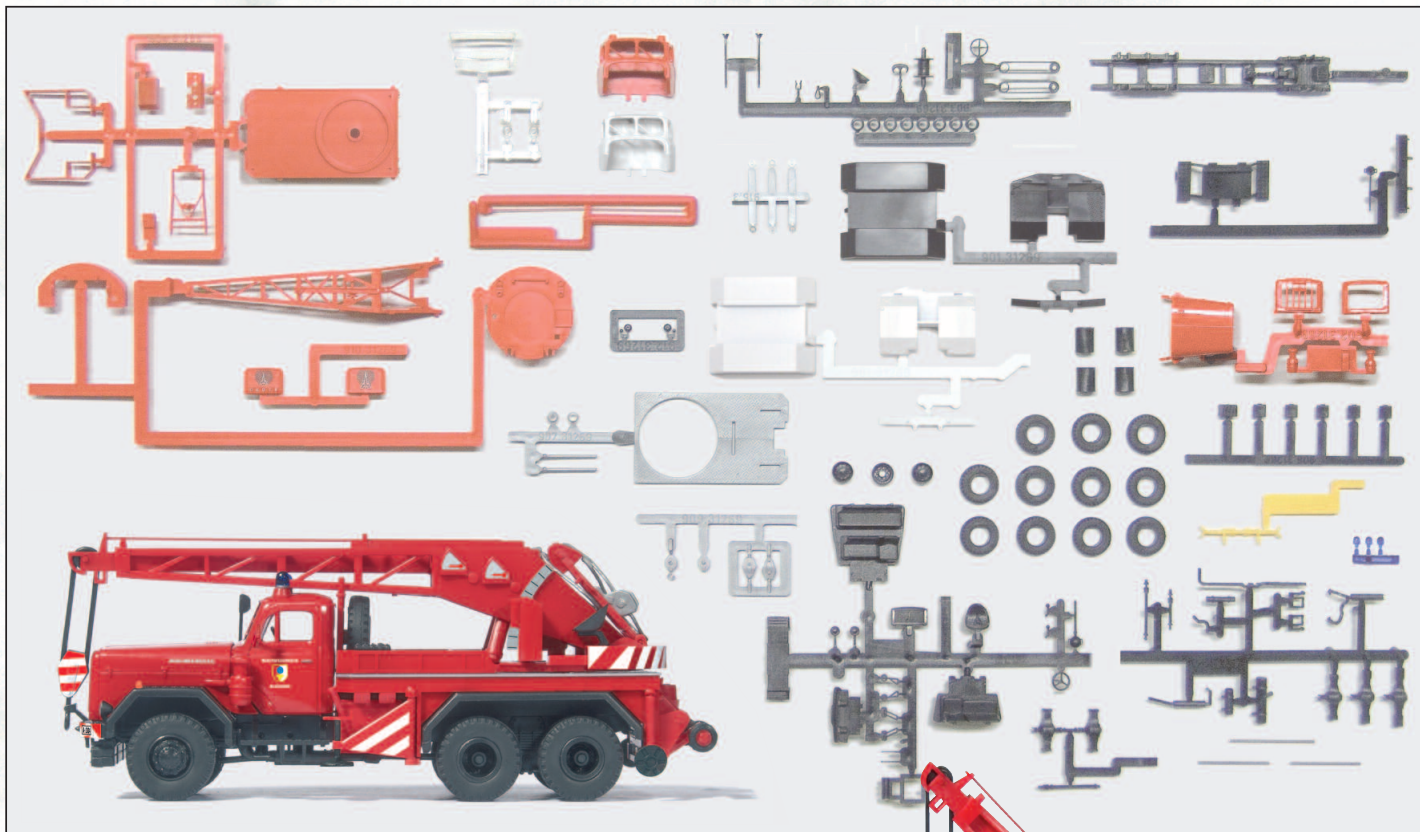

Automodelle H0. Maßstab 1:87.
Bausätze aus Kunststoff.

Model vehicles H0. 1/87 scale.
Kits made of plastic.

H0 1:87

31269 Kranwagen KW 16. F Magirus 250 D 25 A. Bausatz (Auswahl der Bausatzteile verkleinert abgebildet) □ Crane truck KW 16. F Magirus 250 D 25 A. Kit (Selection of model parts shown in reduced size)