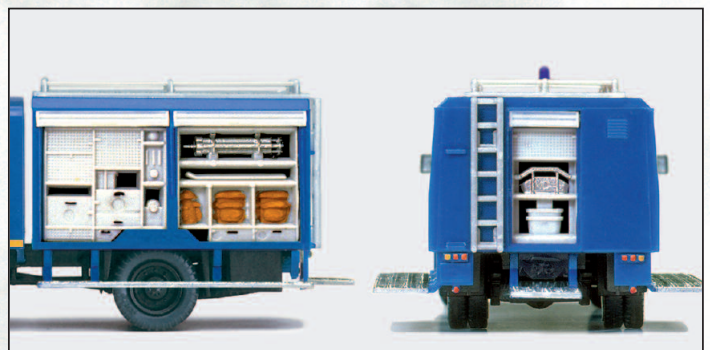

Details 31168