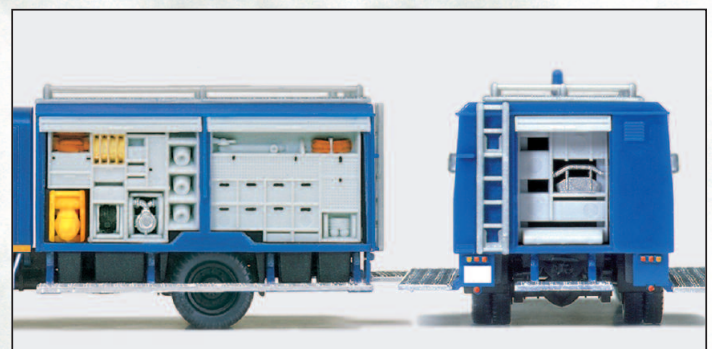

Details 31192

Änderungen in Sortierung, Druck, Farb- und Formgebung vorbehalten □ Subject to alterations in assortment, printing, shape and colours