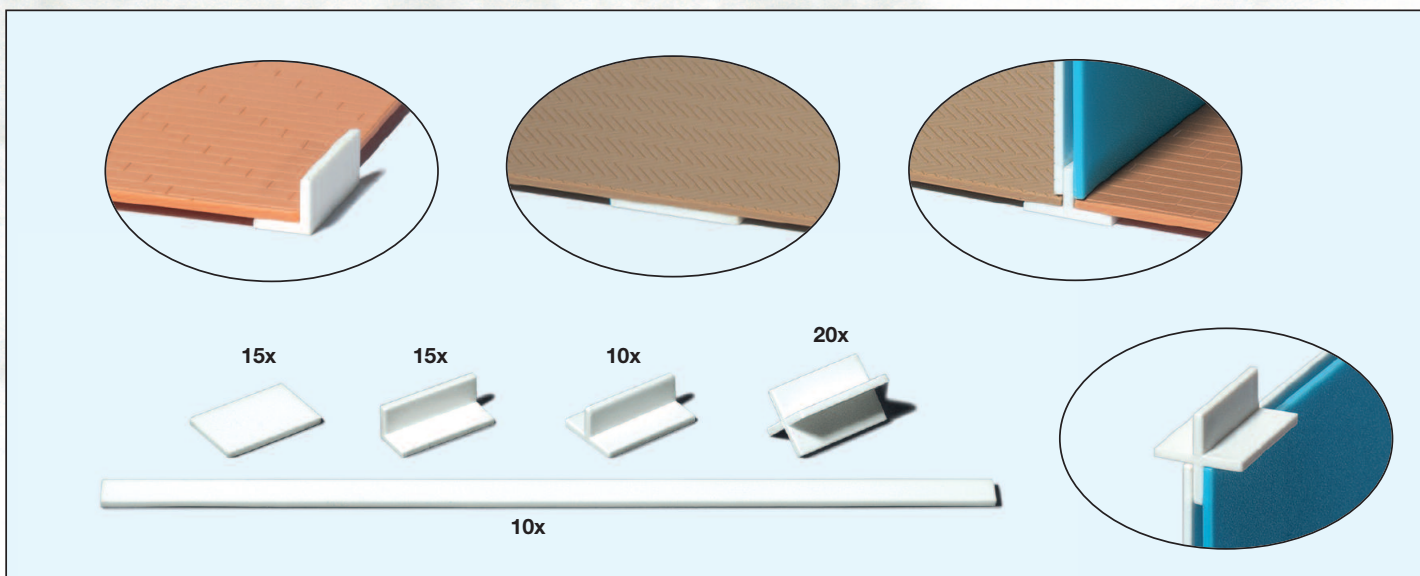

19627 »Putz«. Beige. 3 Platten 95 x 95 mm. Bausatz
»Plaster«. Beige. 3 sheets 95 x 95 mm. Kit

19628 »Putz«. Türkisfarben. 3 Platten 95 x 95 mm. Bausatz
»Plaster«. Turquoise. 3 sheets 95 x 95 mm. Kit

19629 »Putz«. Pinkfarben. 3 Platten 95 x 95 mm. Bausatz
»Plaster«. Pink. 3 sheets 95 x 95 mm. Kit

19630 »Putz«. Gelb. 3 Platten 95 x 95 mm. Bausatz
»Plaster«. Yellow. 3 sheets 95 x 95 mm. Kit

Gestaltungsvorschlag Suggestion for arrangement

Zubehör Innenausbau H0.
Maßstab 1:87. Bausätze aus Kunststoff.

Accessories interior fittings H0.
1/87 scale. Kits made of plastic

Teile beidseitig strukturiert / Structure on both sides

Gestaltungsvorschlag □ Suggestion for arrangement

19652 »Zimmer«. 3 Satz Wände, Türe und Boden. Weiß. Bausatz □ »Room«. 3 set of walls, door and floor. White. Kit