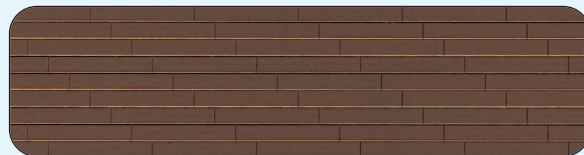

H0 1:87

Gestaltungsvorschlag □ Suggestion for arrangement

»Parkett«
»Parquet flooring«

19577 »Parkett«. Buchefarben. 3 Platten 95 x 95 mm. Bausatz
»Parquet flooring«. Beech. 3 sheets 95 x 95 mm. Kit

19575 »Parkett«. Weiß. 3 Platten 95 x 95 mm. Bausatz
»Parquet flooring«. White. 3 sheets 95 x 95 mm. Kit

19576 »Parkett«. Dunkelbraun. 3 Platten 95 x 95 mm. Bausatz
»Parquet flooring«. Dark-brown. 3 sheets 95 x 95 mm. Kit

19578 »Parkett«. Kieferfarben. 3 Platten 95 x 95 mm. Bausatz
»Parquet flooring«. Pine. 3 sheets 95 x 95 mm. Kit

19579 »Parkett«. Grau. 3 Platten 95 x 95 mm. Bausatz
»Parquet flooring«. Grey. 3 sheets 95 x 95 mm. Kit

»Stabparkett«
»Strip parquet«

19581 »Stabparkett«. Eichefarben. 3 Platten 95 x 95 mm. Bausatz
»Strip parquet«. Oak. 3 sheets 95 x 95 mm. Kit