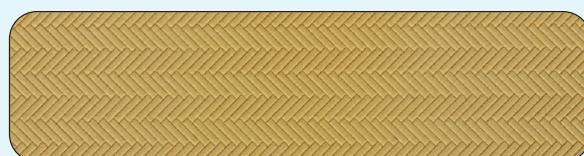

19576 »Parkett«. Dunkelbraun. 3 Platten 95 x 95 mm. Bausatz
»Parquet flooring«. Dark-brown. 3 sheets 95 x 95 mm. Kit

19578 »Parkett«. Kieferfarben. 3 Platten 95 x 95 mm. Bausatz
»Parquet flooring«. Pine. 3 sheets 95 x 95 mm. Kit

19579 »Parkett«. Grau. 3 Platten 95 x 95 mm. Bausatz
»Parquet flooring«. Grey. 3 sheets 95 x 95 mm. Kit

»Stabparkett«
»Strip parquet«

19581 »Stabparkett«. Eichefarben. 3 Platten 95 x 95 mm. Bausatz
»Strip parquet«. Oak. 3 sheets 95 x 95 mm. Kit

19580 »Stabparkett«. Weiß. 3 Platten 95 x 95 mm. Bausatz
»Strip parquet«. White. 3 sheets 95 x 95 mm. Kit

19582 »Stabparkett«. Buchefarben. 3 Platten 95 x 95 mm. Bausatz
»Strip parquet«. Beech. 3 sheets 95 x 95 mm. Kit

19583 »Stabparkett«. Graubraun. 3 Platten 95 x 95 mm. Bausatz
»Strip parquet«. Grey-brown. 3 sheets 95 x 95 mm. Kit

H0 1:87

»Paneele«
»Panelling«

19591 »Paneele«. Kieferfarben. 3 Platten 95 x 95 mm. Bausatz □
»Panelling«. Pine. 3 sheets 95 x 95 mm. Kit