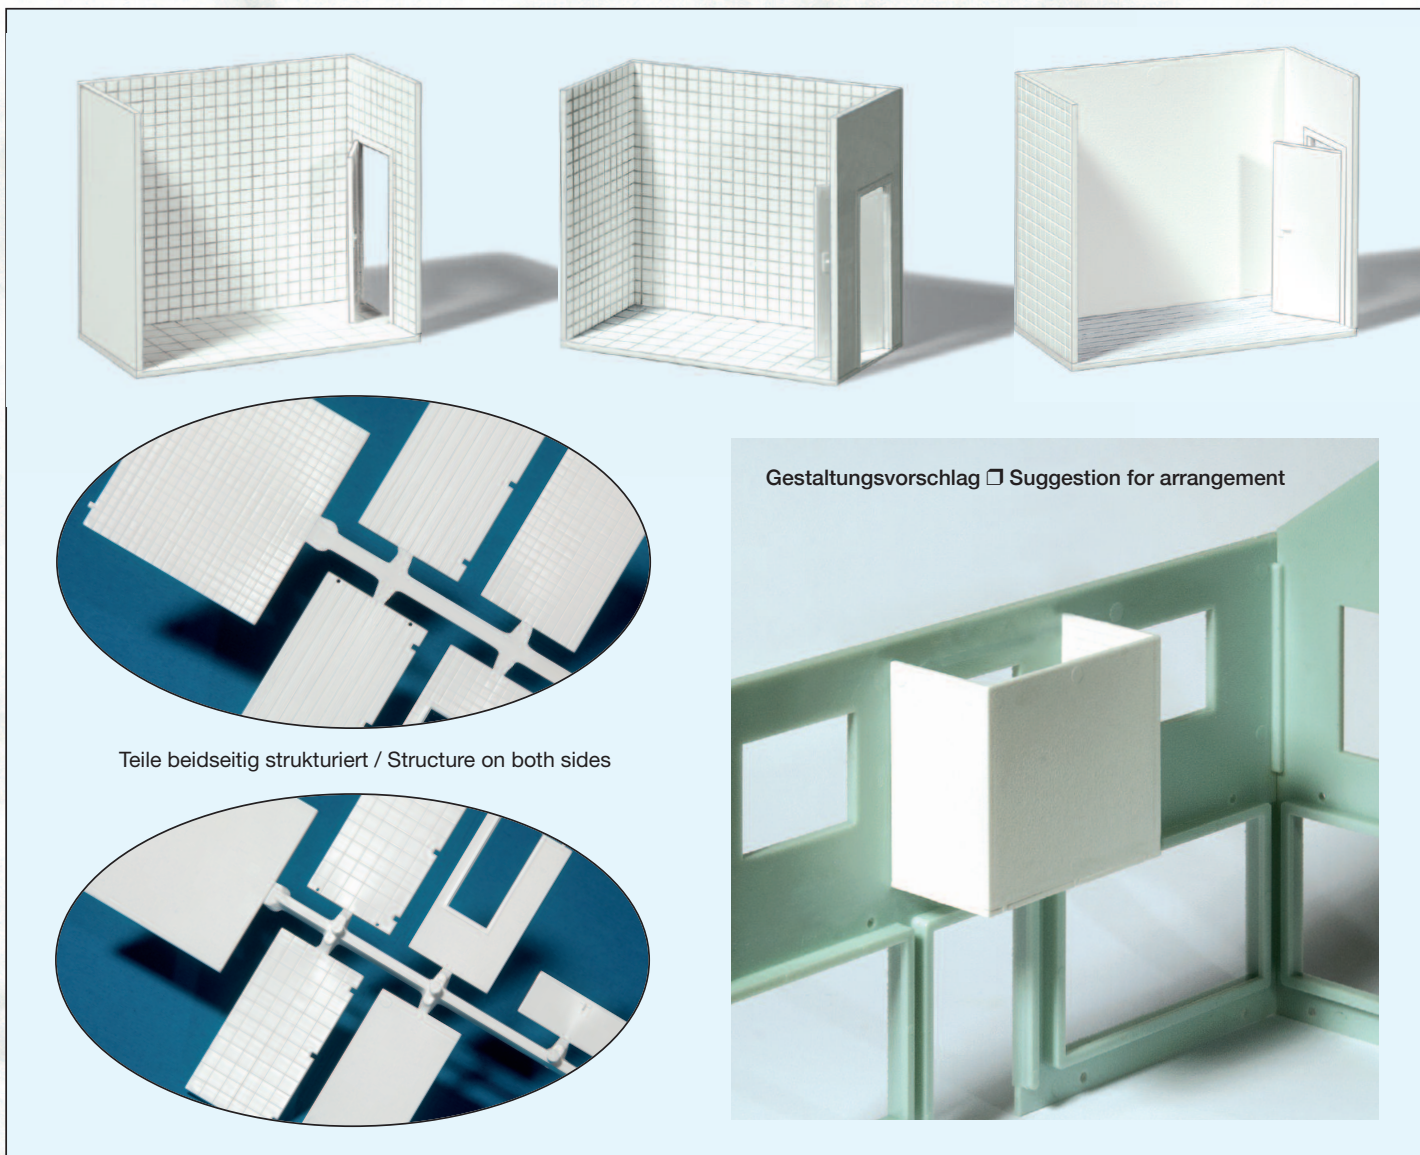

Zubehör Innenausbau H0.
Maßstab 1:87. Bausätze aus Kunststoff.

Accessories interior fittings H0.
1/87 scale. Kits made of plastic

Teile beidseitig strukturiert / Structure on both sides

Gestaltungsvorschlag □ Suggestion for arrangement

19652 »Zimmer«. 3 Satz Wände, Türe und Boden. Weiß. Bausatz □ »Room«. 3 set of walls, door and floor. White. Kit