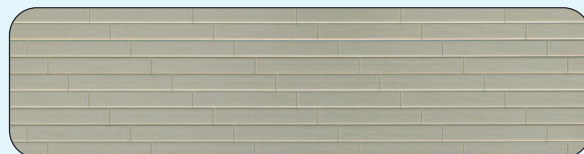

H0 1:87

Gestaltungsvorschlag □ Suggestion for arrangement

»Parkett«
»Parquet flooring«

19577 »Parkett«. Buchefarben. 3 Platten 95 x 95 mm. Bausatz
»Parquet flooring«. Beech. 3 sheets 95 x 95 mm. Kit

19575 »Parkett«. Weiß. 3 Platten 95 x 95 mm. Bausatz
»Parquet flooring«. White. 3 sheets 95 x 95 mm. Kit

19576 »Parkett«. Dunkelbraun. 3 Platten 95 x 95 mm. Bausatz
»Parquet flooring«. Dark-brown. 3 sheets 95 x 95 mm. Kit

19578 »Parkett«. Kieferfarben. 3 Platten 95 x 95 mm. Bausatz
»Parquet flooring«. Pine. 3 sheets 95 x 95 mm. Kit

19579 »Parkett«. Grau. 3 Platten 95 x 95 mm. Bausatz
»Parquet flooring«. Grey. 3 sheets 95 x 95 mm. Kit

»Stabparkett«
»Strip parquet«

19581 »Stabparkett«. Eichefarben. 3 Platten 95 x 95 mm. Bausatz
»Strip parquet«. Oak. 3 sheets 95 x 95 mm. Kit