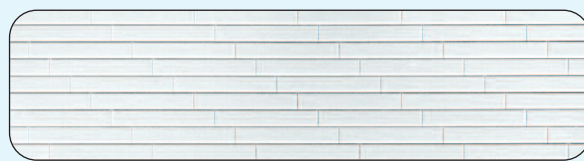

H0 1:87

Gestaltungsvorschlag □ Suggestion for arrangement

»Parkett«
»Parquet flooring«

19577 »Parkett«. Buchefarben. 3 Platten 95 x 95 mm. Bausatz
»Parquet flooring«. Beech. 3 sheets 95 x 95 mm. Kit

19575 »Parkett«. Weiß. 3 Platten 95 x 95 mm. Bausatz
»Parquet flooring«. White. 3 sheets 95 x 95 mm. Kit

19576 »Parkett«. Dunkelbraun. 3 Platten 95 x 95 mm. Bausatz
»Parquet flooring«. Dark-brown. 3 sheets 95 x 95 mm. Kit

19578 »Parkett«. Kieferfarben. 3 Platten 95 x 95 mm. Bausatz
»Parquet flooring«. Pine. 3 sheets 95 x 95 mm. Kit

19579 »Parkett«. Grau. 3 Platten 95 x 95 mm. Bausatz
»Parquet flooring«. Grey. 3 sheets 95 x 95 mm. Kit

»Stabparkett«
»Strip parquet«

19581 »Stabparkett«. Eichefarben. 3 Platten 95 x 95 mm. Bausatz
»Strip parquet«. Oak. 3 sheets 95 x 95 mm. Kit