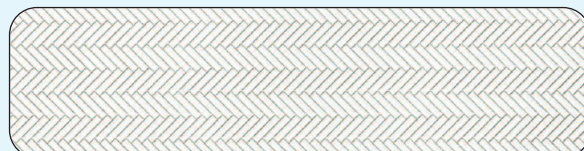

H0 1:87

Gestaltungsvorschlag □ Suggestion for arrangement

»Parkett«
»Parquet flooring«

19577 »Parkett«. Buchefarben. 3 Platten 95 x 95 mm. Bausatz
»Parquet flooring«. Beech. 3 sheets 95 x 95 mm. Kit

19575 »Parkett«. Weiß. 3 Platten 95 x 95 mm. Bausatz
»Parquet flooring«. White. 3 sheets 95 x 95 mm. Kit

19576 »Parkett«. Dunkelbraun. 3 Platten 95 x 95 mm. Bausatz
»Parquet flooring«. Dark-brown. 3 sheets 95 x 95 mm. Kit

19578 »Parkett«. Kieferfarben. 3 Platten 95 x 95 mm. Bausatz
»Parquet flooring«. Pine. 3 sheets 95 x 95 mm. Kit

19579 »Parkett«. Grau. 3 Platten 95 x 95 mm. Bausatz
»Parquet flooring«. Grey. 3 sheets 95 x 95 mm. Kit

»Stabparkett«
»Strip parquet«

19581 »Stabparkett«. Eichefarben. 3 Platten 95 x 95 mm. Bausatz
»Strip parquet«. Oak. 3 sheets 95 x 95 mm. Kit

19580 »Stabparkett«. Weiß. 3 Platten 95 x 95 mm. Bausatz
»Strip parquet«. White. 3 sheets 95 x 95 mm. Kit

19582 »Stabparkett«. Buchefarben. 3 Platten 95 x 95 mm. Bausatz
»Strip parquet«. Beech. 3 sheets 95 x 95 mm. Kit