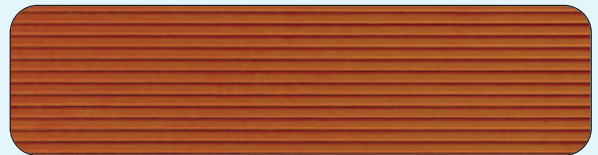

19580 »Stabparkett«. Weiß. 3 Platten 95 x 95 mm. Bausatz
»Strip parquet«. White. 3 sheets 95 x 95 mm. Kit

19582 »Stabparkett«. Buchefarben. 3 Platten 95 x 95 mm. Bausatz
»Strip parquet«. Beech. 3 sheets 95 x 95 mm. Kit

19583 »Stabparkett«. Graubraun. 3 Platten 95 x 95 mm. Bausatz
»Strip parquet«. Grey-brown. 3 sheets 95 x 95 mm. Kit

H0 1:87

»Paneele«
»Panelling«

19591 »Paneele«. Kieferfarben. 3 Platten 95 x 95 mm. Bausatz □
»Panelling«. Pine. 3 sheets 95 x 95 mm. Kit

19590 »Paneele«. Weiß. 3 Platten 95 x 95 mm. Bausatz □
»Panelling«. White. 3 sheets 95 x 95 mm. Kit

19592 »Paneele«. Buchefarben. 3 Platten 95 x 95 mm. Bausatz □
»Panelling«. Beech. 3 sheets 95 x 95 mm. Kit

19593 »Paneele«. Hellbraun. 3 Platten 95 x 95 mm. Bausatz □
»Panelling«. Light-brown. 3 sheets 95 x 95 mm. Kit

19594 »Paneele«. Rotbraun. 3 Platten 95 x 95 mm. Bausatz □
»Panelling«. Red-brown. 3 sheets 95 x 95 mm. Kit