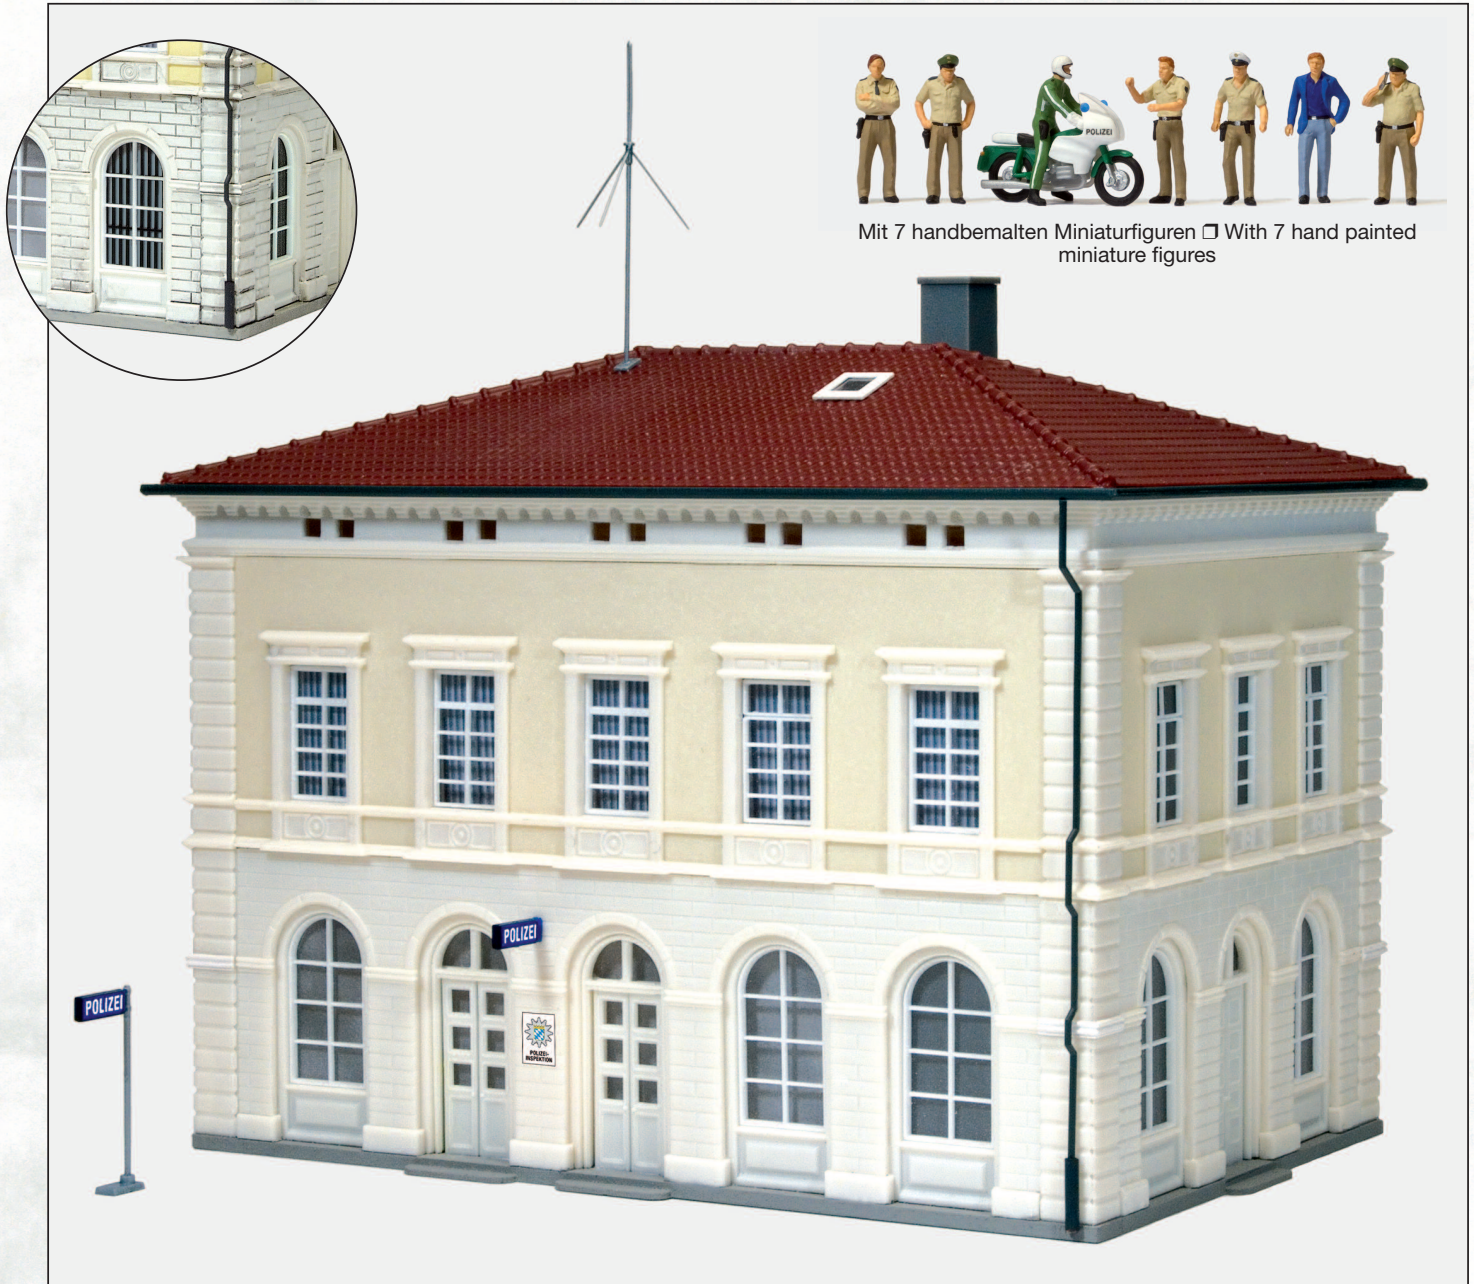

Gebäudemodelle H0. Maßstab 1:87. Bausatz aus Kunststoff.
Unbemalt. Modell verkleinert abgebildet.

Model buildings H0. 1/87 scale. Kit made of plastic.
Unpainted. Model shown in reduced size.

Mit 7 handbemalten Miniaturfiguren □ With 7 hand painted miniature figures