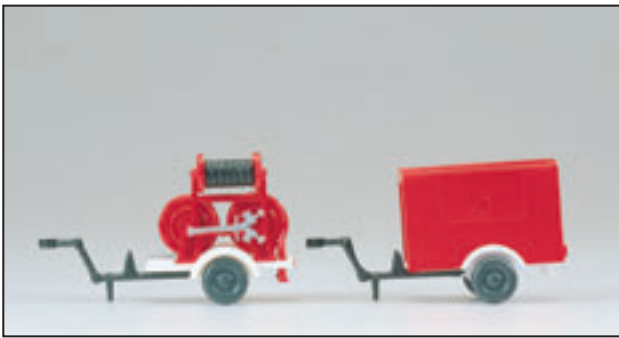

35010

H0 1:87

- **35010** Schlauchanhänger ZIEGLER 2 B/2 C und Tragkraftspritzenanhänger ZIEGLER. Fertigmodelle □ Hose trailer ZIEGLER 2 B/2 C and fire fighting trailer ZIEGLER. Ready-made models
- **35011** Einsatzleitwagen Mercedes-Benz 0 309. Fertigmodell □ Command van. Mercedes-Benz 0 309. Ready-made model
- **35012** Magirus Drehleiter DLK 23-12 n.B. Fertigmodell □ Magirus turntable ladder DLK 23-12 n.B. Ready-made model
- **35013** Löschgruppenfahrzeug LF 16. MB LAF 1113 B/42. Aufbau ZIEGLER. Fertigmodell □ Fire squad tender LF 16. MB LAF 1113 B/42. Body ZIEGLER. Ready-made model

- **35014** Wechselaufbaufahrzeug WAF. MB LA 1924. Abrollkipper MEILLER. 1 Container. Fertigmodell □ Lorry chassis for different bodies WAF. MB LA 1924. Roll-off tipper MEILLER. 1 container. Ready-made model
- **35015** GW Nachschub. Mercedes-Benz L 407 D. Fertigmodell □ Tool and gear carrier supply. Mercedes-Benz L 407 D. Ready-made model
- **35016** Gerätewagen Umweltschutz. Magirus F 200 D 16 A. Fertigmodell □ Tool and gear carrier pollution control. Magirus F 200 D 16 A. Ready-made model

Änderungen in Sortierung, Druck, Farb- und Formgebung vorbehalten □ Subject to alterations in assortment, printing, shape and colours