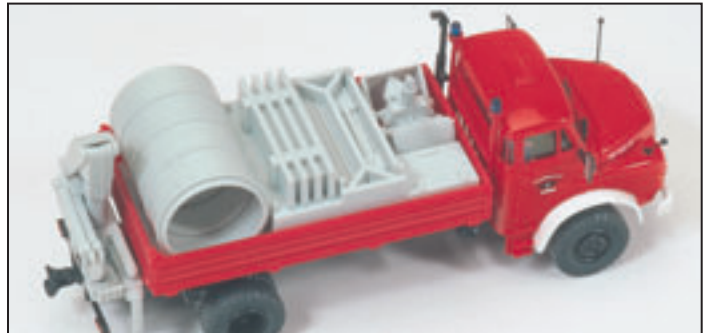

Detail 35007