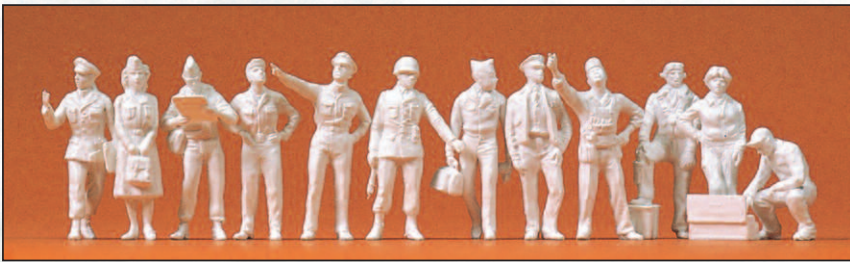

72502 Piloten. Bodenpersonal. US Army Air Force 1942-45. 12 unbemalte Miniaturfiguren. Bausatz. Figuren: Materialfarbe weiß □ Pilots. Ground crew. US Army Air Force 1942-45. 12 unpainted miniature figures. Kit. Figures: Material in white colour