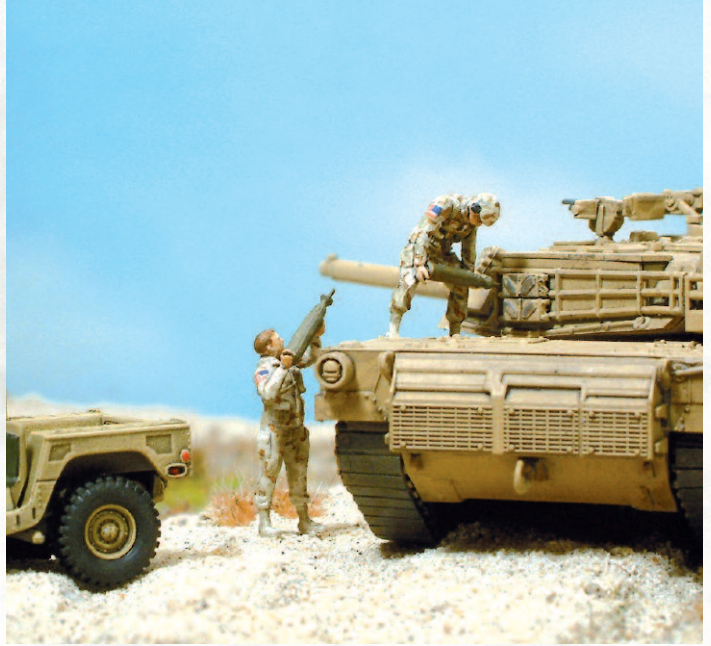

Gestaltungsvorschlag □ Suggestion for arrangement