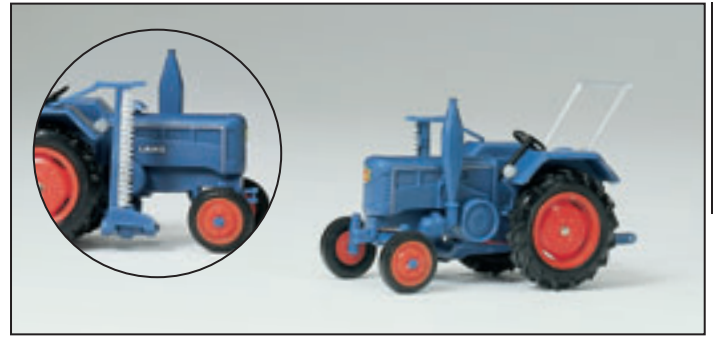

17921

H0 1:87

1. **17917** Einachsanhänger mit Ladepritsche (Kipper) und Einachsanhänger mit Faß. Fertigmodelle □ Single-axle trailer with loading platform (tipper) and single-axle trailer with barrel. Ready-made models
2. **17918** Anbaupflug. Dungstreuer. Anhänger Schweinetransport. Fertigmodelle □ Plough. Dung spreader. Trailer for pig transportation. Ready-made models
3. **17921** Ackerschlepper LANZ D 2416. Fertigmodell □ Farm tractor LANZ D 2416. Ready-made model
4. **17923** Ackerschlepper DEUTZ D 6206. Mit BAAS-Lader und FRITZMEIER Verdeck. Fertigmodell □ Farm tractor DEUTZ D 6206 with BAAS forks and FRITZMEIER cab. Ready-made model
5. **17924** Ackerschlepper DEUTZ D 6206 mit Schneepflug und FRITZMEIER Verdeck. Fertigmodell □ Farm tractor DEUTZ D 6206 with snow-plough and FRITZMEIER cab. Ready-made model

Landmaschinen H0. Maßstab 1:87. Bausätze aus Kunststoff.

Farming implements H0. 1/87 scale. Kits made of plastic.

1. **17919** Egge, Walze, Kunstdüngerstreuer. Bausatz □ Harrow, roller, dung spreader. Kit
2. **17920** Ackerschlepper DEUTZ D 6206. 2 Stück im Bausatz □ Tractor DEUTZ D 6206. 2 pieces in kit
3. **17922** Ackerschlepper DEUTZ D 6206. Mit BAAS-Lader. 2 Stück im Bausatz □ Farm tractor DEUTZ D 6206 with BAAS forks and shovel. 2 pieces in kit

Änderungen in Sortierung, Druck, Farb- und Formgebung vorbehalten □ Subject to alterations in assortment, printing, shape and colours