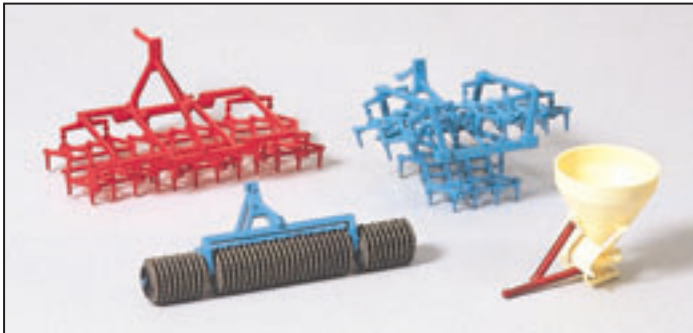

17919

H0 1:87

1. **17917** Einachsanhänger mit Ladepritsche (Kipper) und Einachsanhänger mit Faß. Fertigmodelle □ Single-axle trailer with loading platform (tipper) and single-axle trailer with barrel. Ready-made models
2. **17918** Anbaupflug. Dungstreuer. Anhänger Schweinetransport. Fertigmodelle □ Plough. Dung spreader. Trailer for pig transportation. Ready-made models
3. **17921** Ackerschlepper LANZ D 2416. Fertigmodell □ Farm tractor LANZ D 2416. Ready-made model
4. **17923** Ackerschlepper DEUTZ D 6206. Mit BAAS-Lader und FRITZMEIER Verdeck. Fertigmodell □ Farm tractor DEUTZ D 6206 with BAAS forks and FRITZMEIER cab. Ready-made model
5. **17924** Ackerschlepper DEUTZ D 6206 mit Schneepflug und FRITZMEIER Verdeck. Fertigmodell □ Farm tractor DEUTZ D 6206 with snow-plough and FRITZMEIER cab. Ready-made model

Landmaschinen H0. Maßstab 1:87. Bausätze aus Kunststoff.

Farming implements H0. 1/87 scale. Kits made of plastic.

1. **17919** Egge, Walze, Kunstdüngerstreuer. Bausatz □ Harrow, roller, dung spreader. Kit
2. **17920** Ackerschlepper DEUTZ D 6206. 2 Stück im Bausatz □ Tractor DEUTZ D 6206. 2 pieces in kit
3. **17922** Ackerschlepper DEUTZ D 6206. Mit BAAS-Lader. 2 Stück im Bausatz □ Farm tractor DEUTZ D 6206 with BAAS forks and shovel. 2 pieces in kit

Änderungen in Sortierung, Druck, Farb- und Formgebung vorbehalten □ Subject to alterations in assortment, printing, shape and colours