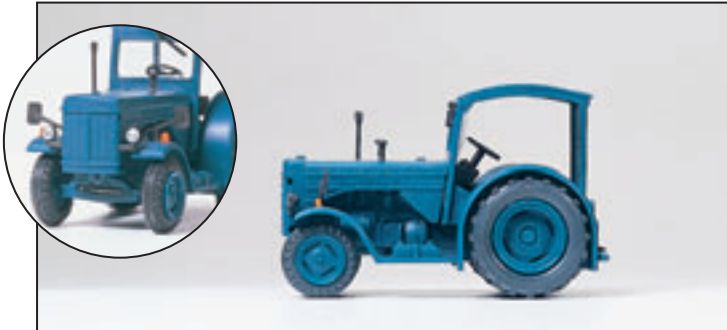

17915

H0 1:87

Passende Traktorfahrer finden Sie auf Seite 13 unter der Art.Nr. 10328 ☐ Suitable tractor drivers you can find on page 13 under ref.no. 10328

Landmaschinen H0. Maßstab 1:87. Fertigmodelle. Aus Kunststoff.

Farming implements H0. 1/87 scale. Ready-made models. Made of plastic.

17913 Ackerschlepper DEUTZ D 6206 mit Mähbalken. Fertigmodell ☐ Farm tractor DEUTZ D 6206 with mower. Ready-made model

17914 Ackerschlepper DEUTZ D 6206 mit Anhänger. Fertigmodell ☐ Farm tractor DEUTZ D 6206 with trailer. Ready-made model

17915 Hanomag R 55. Landwirtschaft. Fertigmodell ☐ Hanomag R 55. Agriculture. Ready-made model

17916 Hanomag R 55. Forstwirtschaft. Fertigmodell ☐ Hanomag R 55. Forestry. Ready-made model