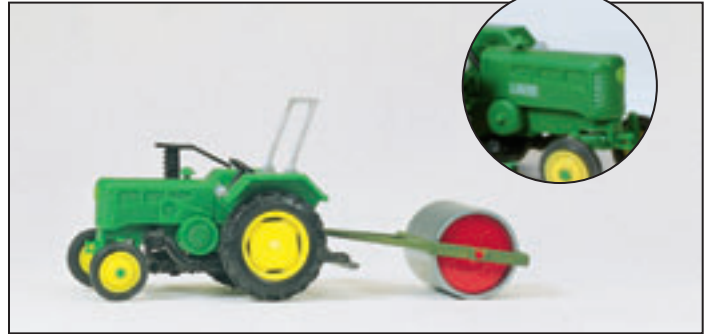

17929

H0 1:87

**Landmaschinen H0. Maßstab 1:87.
Fertigmodelle. Aus Kunststoff.**

**Farming implements H0.
1/87 scale. Ready-made models.
Made of plastic.**

17925 Ackerschlepper LANZ D 2416. Schmale Bereifung. Fertigmodell □ Farm tractor LANZ D 2416 with narrow tyres. Ready-made model

17927 Geräteträger. Fertigmodell □ Tractor-wagon. Ready-made model

17928 Geräteträger mit Frontlader. Fertigmodell □ Tool carrier with fork-lift. Ready-made model

17929 Ackerschlepper mit Ackerwalze. Fertigmodell □ Farm tractor with agricultural roller. Ready-made model

Preiser