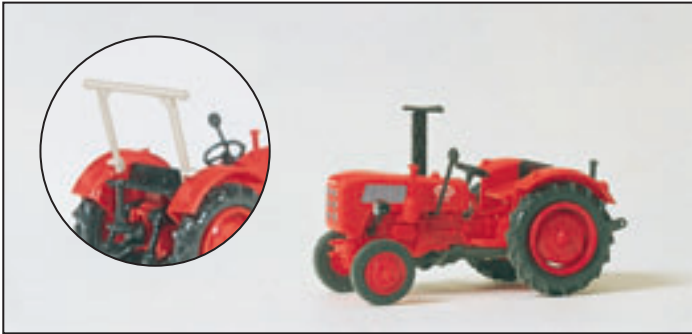

17934

H0 1:87

**Landmaschinen H0. Maßstab 1:87.
Bausätze aus Kunststoff.**

**Farming implements H0.
1/87 scale. Kits made of plastic.**

- **17935** Geräteträger, Kartoffellegemaschine. 3 handbemalte Miniaturfiguren. Fertigmodell □ Tool carrier with potato planter. 3 hand painted miniature figures. Ready-made model
- **17937** Ackerschlepper DEUTZ D 6206 mit Güllefaß auf Einachsanhänger. Fertigmodell □ Farm tractor DEUTZ D 6206 with manure tank on single-axle trailer. Ready-made model

- **17930** Ackerschlepper DEUTZ D 6206. Kreiselmäher. Bausatz □ Farm tractor DEUTZ D 6206. Mowing machine. Kit
- **17933** Geräteträger mit Verdeck, Spritzgerät. Bausatz □ Tool carrier with cab and farm sprayer. Kit
- **17934** Ackerschlepper Fahr. Bausatz □ Farm tractor Fahr. Kit

Änderungen in Sortierung, Druck, Farb- und Formgebung vorbehalten □ Subject to alterations in assortment, printing, shape and colours