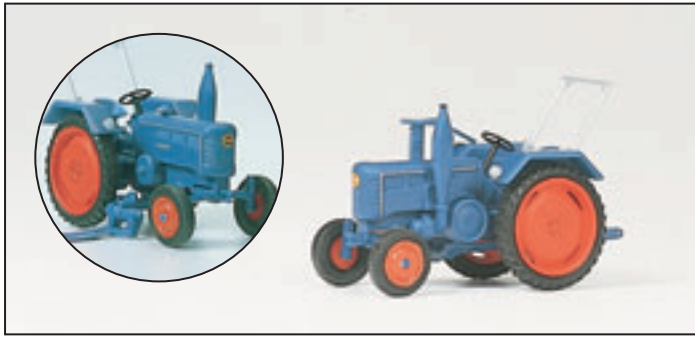

17925

H0 1:87

**Landmaschinen H0. Maßstab 1:87.
Fertigmodelle. Aus Kunststoff.**

**Farming implements H0.
1/87 scale. Ready-made models.
Made of plastic.**

17925 Ackerschlepper LANZ D 2416. Schmale Bereifung. Fertigmodell □ Farm tractor LANZ D 2416 with narrow tyres. Ready-made model

17927 Geräteträger. Fertigmodell □ Tractor-wagon. Ready-made model

17928 Geräteträger mit Frontlader. Fertigmodell □ Tool carrier with fork-lift. Ready-made model

17929 Ackerschlepper mit Ackerwalze. Fertigmodell □ Farm tractor with agricultural roller. Ready-made model

Preiser