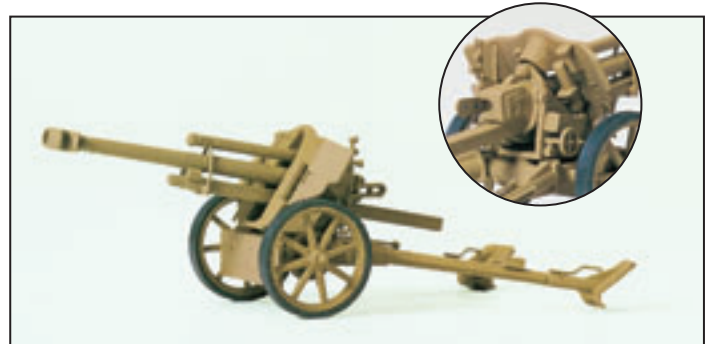

16534

1:87

1. **16531** Besatzung zu LLPz »Wiesel«. Bundeswehr. Bundesrepublik Deutschland. 12 unbemalte Miniaturfiguren. Bausatz. Figuren: Materialfarbe olivgelb □ Tank crews for LLPz »Wiesel«. German Federal Armed Forces. 12 unpainted miniature figures. Kit. Figures: Material in olive yellow colour
2. **16532** Mot. Schützen, aufgesessen. UdSSR 1942. 12 unbemalte Miniaturfiguren. Bausatz. Figuren: Materialfarbe olivgelb □ Armoured infantry riflemen, on the tank. USSR 1942. 12 unpainted miniature figures. Kit. Figures: Material in olive yellow colour

1. **16533** US-Infanterie modern. 12 unbemalte Miniaturfiguren. Bausatz. Figuren: Materialfarbe beige □ Modern US infantry. 12 unpainted miniature figures. Kit. Figures: Material in brown yellow colour
2. **16534** Leichte Feldhaubitze 10,5 cm leFH 18/40. Deutsches Reich 1939-45. Bausatz □ Light field howitzer 10,5 cm leFH 18/40. The German Reich 1939-45. Kit
3. **16535** 7,5 cm PAK 40. Deutsches Reich 1939-45. Bausatz □ Antitank gun 7,5 cm PAK 40. The German Reich 1939-45. Kit

Änderungen in Sortierung, Druck, Farb- und Formgebung vorbehalten □ Subject to alterations in assortment, printing, shape and colours