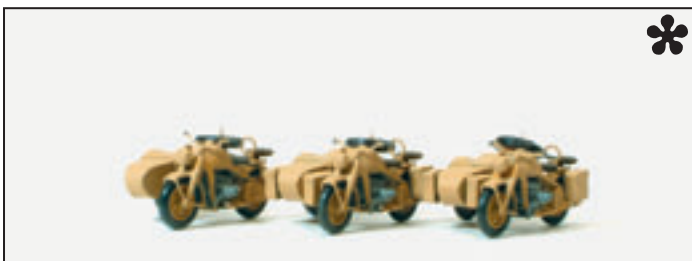

16563

1:87

- 16558 Flüchtlinge. 7 unbemalte Minaturfiguren. Zubehör. Bausatz. Figuren: Materialfarbe weiß □ Refugees. 7 unpainted miniature figures. Accessories. Kit. Figures: Material in white colour
- 16560 Mittlerer Schützenpanzerwagen. SdKfz 251/1 Ausf. C. Typ H kl 6 p. Deutsches Reich 1939-45. Bausatz. Sandfarben □ Medium armoured troop carrier. SdKfz 251/1 Ausf. C. Typ H kl 6 p. The German Reich 1939-45. Kit. Sand colour
- 16561 Halbketten-Zugmaschine 3 to (SdKfz 11). Offenes Verdeck. Deutsches Reich 1939-45. Bausatz □ Half-track vehicle 3 to. (SdKfz 11). Opened tarpauline. The German Reich 1939-45. Kit

- 16562 Halbketten-Zugmaschine 3 to (SdKfz 11). Pionierausführung. Geschlossenes Verdeck. Deutsches Reich 1939-45. Bausatz □ Half-track vehicle 3 to (SdKfz 11). Engineer version. Closed tarpauline. The German Reich 1939-45. Kit
- 16563 Motorrad Zündapp KS 750. Deutsches Reich 1939-45. 3 Motorräder mit Beiwagen. Bausatz □ Motorcycle Zündapp KS 750. The German Reich 1939-45. 3 motorcycles with sidecar. Kit
- 16565 2 cm Flugabwehrkanone Flak 38 mit Sonderanhänger SdAnh 51. Deutsches Reich 1939-45. Bausatz □ 2 cm anti-aircraft gun Flak 38 with trailer SdAnh 51. The German Reich 1939-45. Kit

✿ = Neuheit 2007 □ New item 2007

Änderungen in Sortierung, Druck, Farb- und Formgebung vorbehalten □ Subject to alterations in assortment, printing, shape and colours