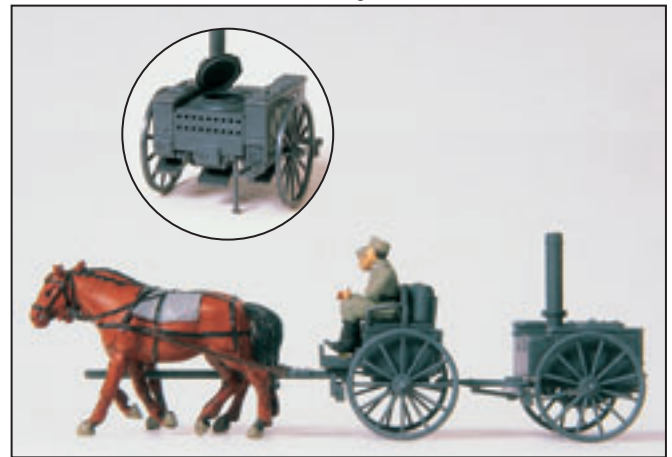

16507

16504 Panzergrenadiere. Deutsches Reich 1942. 16 unbemalte Miniaturfiguren. Mit Zubehör. Bausatz. Figuren: Materialfarbe grau □ Panzer grenadiers. The German Reich 1942. 16 unpainted miniature figures. With accessories. Kit. Figures: Material in grey colour

16505 Gardeinfanterie. UdSSR 1942. 18 unbemalte Miniaturfiguren. Bausatz. Figuren: Materialfarbe olivgelb □ Guards infantry. USSR 1942. 18 unpainted miniature figures. Kit. Figures: Material in olive yellow colour

16506 Bundeswehr. Bundesrepublik Deutschland. Jäger, Panzergrenadiere, Pioniere und Feldjäger. 50 unbemalte Miniaturfiguren. Bausatz. Figuren: Materialfarbe olivgrün □ German Federal Armed Forces. Riflemen, armoured infantry, engineers and military police. 50 unpainted miniature figures. Kit. Figures: Material in olive green colour

16507 Feldküche bespannt. Deutsches Reich 1939-45. 2 unbemalte Miniaturfiguren. 2 unbemalte Pferde. Mit Zubehör. Bausatz. Figuren: Materialfarbe grau □ Horse drawn field kitchen. The German Reich 1939-45. 2 unpainted miniature figures. 2 unpainted horses. With accessories. Kit. Figures: Material in grey colour

16508 Bundeswehr. Bundesrepublik Deutschland. Fallschirmjäger. 30 unbemalte Miniaturfiguren. Mit Zubehör. Bausatz. Figuren: Materialfarbe olivgrün □ German Federal Armed Forces. Paratroopers. 30 unpainted miniature figures. With accessories. Kit. Figures: Material in olive green colour

1:87

Änderungen in Sortierung, Druck, Farb- und Formgebung vorbehalten □ Subject to alterations in assortment, printing, shape and colours