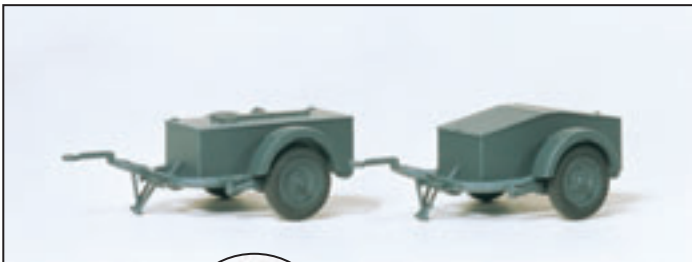

16573

16574

16575

16576

1:87

- **16573** Infanterie angetreten. Deutsches Reich 1939-45. 36 unbemalte Miniaturfiguren. Bausatz. Figuren: Materialfarbe grau □ Infantry riflesmen lined up. The German Reich 1939-45. 36 unpainted miniature figures. Kit. Figures: Material in grey colour
- **16574** Sonderanhänger SdAnh 51 mit Munitions- und Transportkiste. Deutsches Reich 1939-45. 2 Stück. Bausatz □ Trailer SdAnh 51 with crates for ammunition and tools. The German Reich 1939-45. 2 pieces. Kit

- **16575** Kradschützen aufgesessen. Motorrad Zündapp KS 750. Deutsches Reich 1939-45. 5 unbemalte Miniaturfiguren. 2 Motorräder mit Beiwagen. Bausatz. Figuren: Materialfarbe grau □ Motorcycle crew, mounted. Motorcycle Zündapp KS 750. The German Reich 1939-45. 5 unpainted miniature figures. 2 motorcycles with sidecar. Kit. Figures: Material in grey colour
- **16576** Gefechtskarren If. 9. Deutsches Reich 1939-45. 3 unbemalte Miniaturfiguren. 2 unbemalte Pferde. Mit Zubehör. Bausatz. Figuren: Materialfarbe grau □ Small arms ammunition cart If. 9. The German Reich 1939-45. 3 unpainted miniature figures. 2 unpainted horses. Accessories. Kit. Figures: Material in grey colour

* = Neuheit 2007 □ New item 2007