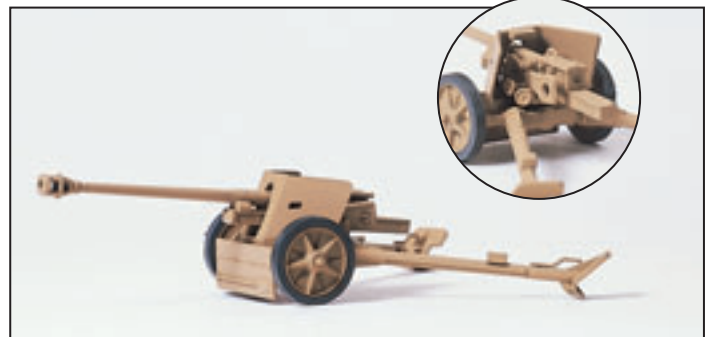

16535

1:87

1. **16531** Besatzung zu LLPz »Wiesel«. Bundeswehr. Bundesrepublik Deutschland. 12 unbemalte Miniaturfiguren. Bausatz. Figuren: Materialfarbe olivgelb □ Tank crews for LLPz »Wiesel«. German Federal Armed Forces. 12 unpainted miniature figures. Kit. Figures: Material in olive yellow colour
2. **16532** Mot. Schützen, aufgesessen. UdSSR 1942. 12 unbemalte Miniaturfiguren. Bausatz. Figuren: Materialfarbe olivgelb □ Armoured infantry riflemen, on the tank. USSR 1942. 12 unpainted miniature figures. Kit. Figures: Material in olive yellow colour

1. **16533** US-Infanterie modern. 12 unbemalte Miniaturfiguren. Bausatz. Figuren: Materialfarbe beige □ Modern US infantry. 12 unpainted miniature figures. Kit. Figures: Material in brown yellow colour
2. **16534** Leichte Feldhaubitze 10,5 cm leFH 18/40. Deutsches Reich 1939-45. Bausatz □ Light field howitzer 10,5 cm leFH 18/40. The German Reich 1939-45. Kit
3. **16535** 7,5 cm PAK 40. Deutsches Reich 1939-45. Bausatz □ Antitank gun 7,5 cm PAK 40. The German Reich 1939-45. Kit