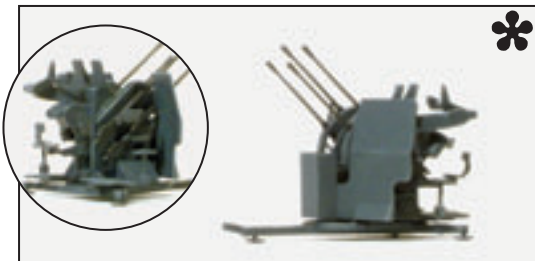

16582

**military 1:87.
Bausätze aus Kunststoff. Unbemalt.**

**military 1/87.
Kits made of plastic. Unpainted.**

- **16577** Russische Kriegsgefangene. 22 unbemalte Miniaturfiguren. Bausatz. Figuren: Materialfarbe olivgelb □ Russian prisoners of war. 22 unpainted miniature figures. Kit. Figures: Material in olive yellow colour
- **16578** Deutsche Kriegsgefangene. 20 unbemalte Miniaturfiguren. Bausatz. Figuren: Materialfarbe grau □ German prisoners of war. 20 unpainted miniature figures. Kit. Figures: Material in grey colour

- **16580** Kradschützen schießend. Motorrad Zündapp KS 750. Deutsches Reich 1939-45. 4 unbemalte Miniaturfiguren. 2 Motorräder mit Beiwagen. Bausatz. Figuren: Materialfarbe grau □ Motorcycle crew, pushing their motorcycle. Motorcycle Zündapp KS 750. The German Reich 1939-45. 4 unpainted miniature figures. 2 motorcycles with sidecar. Kit. Figures: Material in grey colour
- **16581** Leichtes Infanteriegeschütz 7,5 cm le IG 18, gefechtsbereit. Deutsches Reich 1939-45. Bausatz □ Light infantry gun 7,5 cm le IG 18, ready for action. The German Reich 1939-45. Kit
- **16582** 2 cm Flakvierling 38. Mit SdAnh 52. Deutsches Reich 1939-45. Bausatz □ 2 cm Flakvierling 38. With trailer SdAnh 52. The German Reich 1939-45. Kit