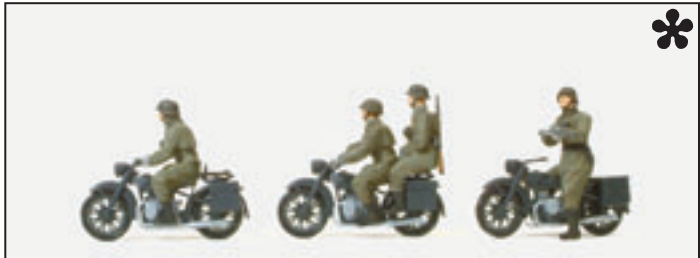

16598

- **16591** 3,7 cm PAK L/45 im Gefecht mit Geschützbedienung. Deutsches Reich 1939-45. 5 unbemalte Miniaturfiguren. Bausatz. Figuren: Materialfarbe grau □ 3,7 cm PAK L/45 in action with gunners. The German Reich 1939-45. 5 unpainted miniature figures. Kit. Figures: Material in grey colour
- **16592** Infanterie gehend. Winteruniform. Infanteriekarren If 8. Deutsches Reich 1939-45. 6 unbemalte Miniaturfiguren. Bausatz. Figuren: Materialfarbe grau □ Infantry riflemen walking. Winter uniform. Infantry cart If 8. The German Reich 1939-45. 6 unpainted miniature figures. Kit. Figures: Material in grey colour
- **16593** Wachaufzug der NVA. Deutsche Demokratische Republik. 21 unbemalte Miniaturfiguren. Bausatz □ Guard batalion NVA. German Democratic Republic. 21 unpainted miniature figures. Kit

- **16594** Essenausgabe. Deutsches Reich 1939-45. Feldküche. 6 unbemalte Miniaturfiguren. Bausatz. Figuren: Materialfarbe grau □ Joining the chow-line. The German Reich 1939-45. Field kitchen. 6 unpainted miniature figures. Kit. Figures: Material in grey colour
- **16596** Radfahrtrupp fahrend und gehend. Deutsches Reich 1939-45. 6 unbemalte Miniaturfiguren. 6 unbemalte Fahrräder. Zubehör. Bausatz. Figuren: Materialfarbe grau □ Bicycle unit cycling and walking. The German Reich 1939-45. 6 unpainted miniature figures. 6 unpainted bicycles. Accessories. Kit. Figures: Material in grey colour
- **16597** Stehende Zugpferde. Pferdehalter. Deutsches Reich 1939-45. 2 unbemalte Miniaturfiguren. 6 unbemalte Pferde. Bausatz. Figuren: Materialfarbe grau □ Standing draught horses. Soldiers holding horses. The German Reich 1939-45. 2 unpainted miniature figures. 6 unpainted horses. Kit. Figures: Material in grey colour

1. **16598** Kradschützen aufgefessen. Motorrad BMW R 12. Deutsches Reich 1939-45. 4 unbemalte Miniaturfiguren. 3 Motorräder. Bausatz. Figuren: Materialfarbe grau □ Motorcycle crew, mounted. Motorcycle BMW R 12. The German Reich 1939-45. 4 unpainted miniature figures. 3 motorcycles. Kit. Figures: Material in grey colour
2. ✿ = Neuheit 2007 □ New item 2007
3. Änderungen in Sortierung, Druck, Farb- und Formgebung vorbehalten □ Subject to alterations in assortment, printing, shape and colours

1:87