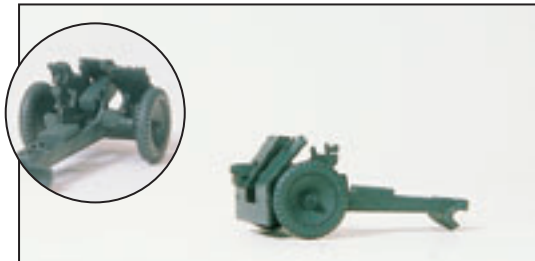

16581

**military 1:87.
Bausätze aus Kunststoff. Unbemalt.**

**military 1/87.
Kits made of plastic. Unpainted.**

- **16577** Russische Kriegsgefangene. 22 unbemalte Miniaturfiguren. Bausatz. Figuren: Materialfarbe olivgelb □ Russian prisoners of war. 22 unpainted miniature figures. Kit. Figures: Material in olive yellow colour
- **16578** Deutsche Kriegsgefangene. 20 unbemalte Miniaturfiguren. Bausatz. Figuren: Materialfarbe grau □ German prisoners of war. 20 unpainted miniature figures. Kit. Figures: Material in grey colour

- **16580** Kradschützen schießend. Motorrad Zündapp KS 750. Deutsches Reich 1939-45. 4 unbemalte Miniaturfiguren. 2 Motorräder mit Beiwagen. Bausatz. Figuren: Materialfarbe grau □ Motorcycle crew, pushing their motorcycle. Motorcycle Zündapp KS 750. The German Reich 1939-45. 4 unpainted miniature figures. 2 motorcycles with sidecar. Kit. Figures: Material in grey colour
- **16581** Leichtes Infanteriegeschütz 7,5 cm le IG 18, gefechtsbereit. Deutsches Reich 1939-45. Bausatz □ Light infantry gun 7,5 cm le IG 18, ready for action. The German Reich 1939-45. Kit
- **16582** 2 cm Flakvierling 38. Mit SdAnh 52. Deutsches Reich 1939-45. Bausatz □ 2 cm Flakvierling 38. With trailer SdAnh 52. The German Reich 1939-45. Kit