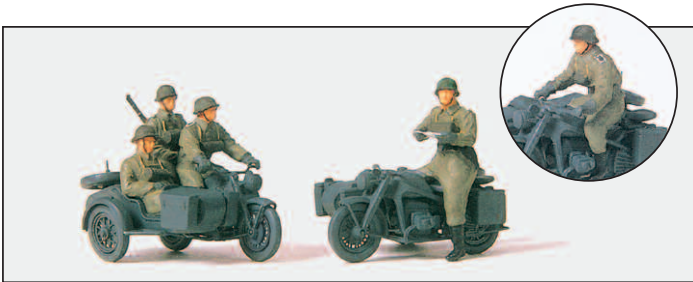

72538 Kradschützen aufgesessen. Motorrad Zündapp KS 750. Deut. Reich 1939-45. 5 unbemalte Miniaturfiguren. 2 Motorräder mit Beiwagen. Figuren: Materialfarbe grau ☐ Motorcycle crew, mounted. Motorcycle Zündapp KS 750. The German Reich 1939-45. 5 unpainted miniature figures. 2 motorcycles with sidecar. Figures: Material in grey colour