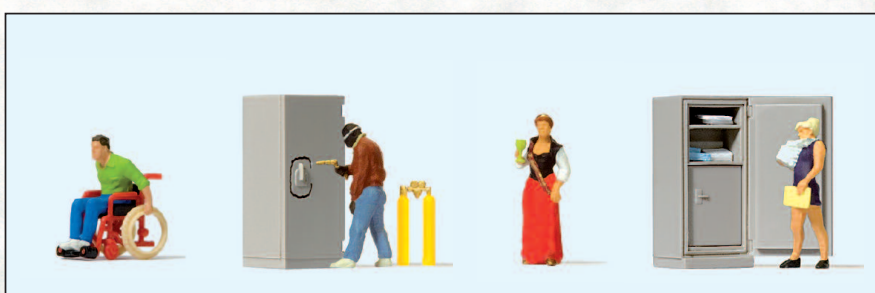

# QMP Preiser Neuheitenlieferung

Miniaturlfiguren H0. Maßstab 1:87. Exklusivserie.

November 2012

24625 Samba-Tanzgruppe

24641 Prinzengarde

24642 Beim Karnevalssumzug (1)

24643 Beim Karnevalssumzug (2)

24644 Beim Karnevalssumzug (3)

24645 Beim Karnevalssumzug (4)

10635 Familie beim Start in den Radausflug

28164 Rollstuhlfahrer

29104 Safeknacker

29105 Weinkönigin

29106 Überlastete Sekretärin