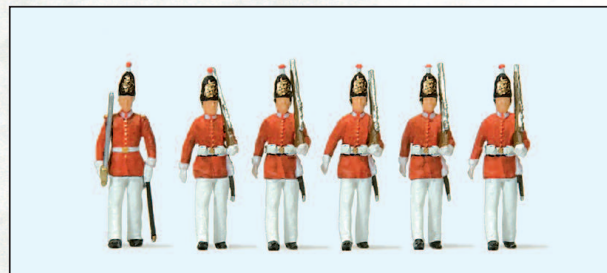

# QMP Preiser Neuheitenlieferung

Miniaturlfiguren H0. Maßstab 1:87. Exklusivserie.

November 2012

24625 Samba-Tanzgruppe

24641 Prinzengarde

24642 Beim Karnevalssumzug (1)

24643 Beim Karnevalssumzug (2)

24644 Beim Karnevalssumzug (3)

24645 Beim Karnevalssumzug (4)

10635 Familie beim Start in den Radausflug

28164 Rollstuhlfahrer

29104 Safeknacker

29105 Weinkönigin

29106 Überlastete Sekretärin