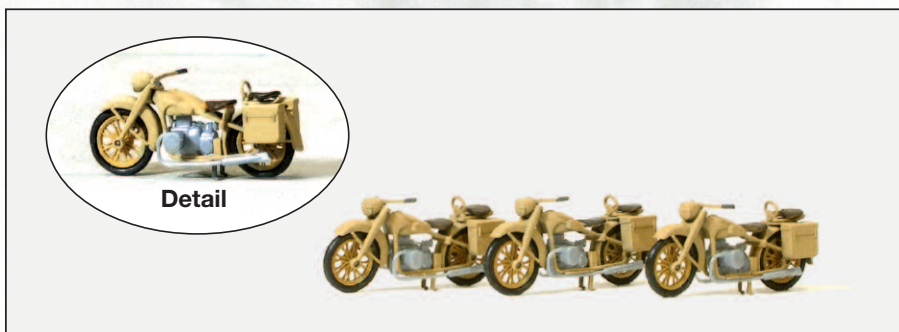

16360 Am Fenster. 6 unbemalte Miniaturfiguren. 16 Vorhänge 67x41 mm. 5 verschiedene Farben. Bausatz

16361 Bei der Haus- und Gartenarbeit. 33 unbemalte Miniaturfiguren. Zubehör. Bausatz

Miniaturlfiguren H0. Maßstab 1:87. Exklusivausführung. **military 1:87. Bausatz aus Kunststoff. Unbemalt.**

29517 Hirsch

16572 Motorrad BMW R 12. Deutsches Reich 1939-45. 3 Motorräder. Bausatz