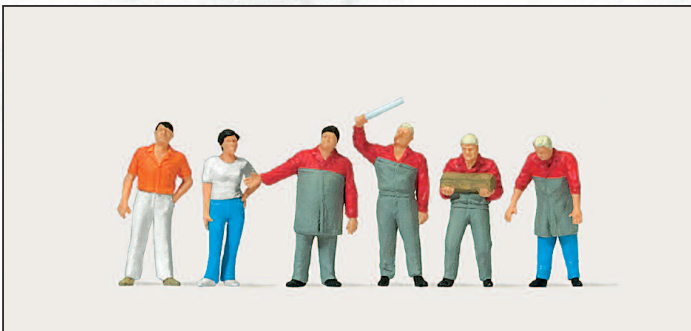

Miniaturlfiguren II. Maßstab 1:22,5. Sorgfältig handbemalt.
Miniature figures II. 1/22,5 scale. Carefully hand painted.

45523 Yoga Yoga

45525 Reisende mit Trolley Traveller with wheeled suitcase

45524 Selfie Selfie

Merten. Handbemalte Miniaturplastiken H0. Maßstab 1:87.
Merten. Hand painted figures H0. 1/87 scale.

0212574 Waldarbeiter Lumberjacks

0212466 Hunde Dogs

0212558 Automechaniker Car mechanics

Merten. Handbemalte Miniaturplastiken TT.
Maßstab 1:120.
Merten. Hand painted figures TT. 1/120 scale.