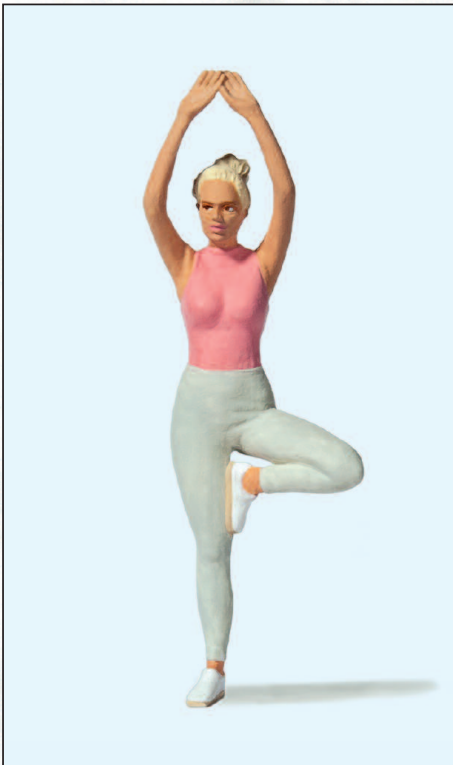

Miniaturlfiguren II. Maßstab 1:22,5. Sorgfältig handbemalt.
Miniature figures II. 1/22,5 scale. Carefully hand painted.

45523 Yoga Yoga

45525 Reisende mit Trolley Traveller with wheeled suitcase

45524 Selfie Selfie