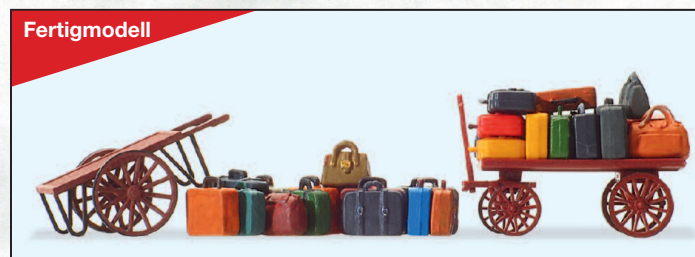

# QMP Preiser Neuheitenlieferung

Miniaturrefiguren H0. Maßstab 1:87. Exklusivserie.

Oktober 2011

13008 Kartoffelernte. 11 handbemalte Miniaturfiguren, Ackerschlepper DEUTZ D 6206 mit Anhänger, Ackerschlepper LANZ D 2416 mit Kartoffelroder. Zubehör

10608 Weinlese

10615 Auf der Mauer

10601 US-Bahnpersonal in der Pause (mit losen Tischen und Stühlen)

10614 Flohmarkt (2)

10626 Weihnachtsmann, Kinder, Schneemann

10627 Weihnachtsbaumverkauf

10585 Ulbricht, Pieck, Grotewohl

## Belebendes Zubehör H0. Maßstab 1:87.

17705 2 Wagen. Reisegepäck. 15 lose Gepäckstücke. Fertigmodell