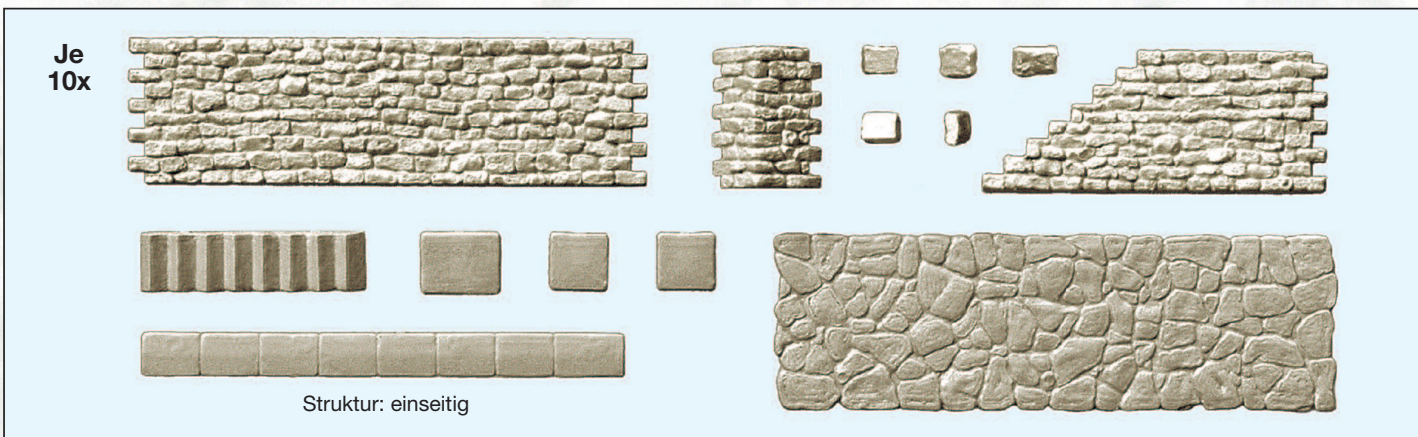

Preiser Neuheitenlieferung

Miniaturlfiguren H0. Maßstab 1:87. Exklusivserie.

Februar 2013

10636 Familie beim Radausflug

10638 Familie auf Radtour

Zubehör für den Dioramenbau H0. Maßstab 1:87. Bausätze aus Kunststoff.

18215 Bruchsteinmauer: 10 beidseitig strukturierte Mauerteile ca. 68 x 20 mm, 10 einseitig strukturierte Mauerteile ca. 68 x 20 mm, 10 beidseitig strukturierte Mauerteile ca. 68 x 8 mm, Zubehör. Kombinationsbausatz

18219 Gehweg und Bruchsteinmauer: 10 einseitig strukturierte Mauerteile ca. 68 x 20 mm, 10 einseitig strukturierte Mauerteile zu Treppe, 10 Treppenteile, 10 Gehwegteile ca. 75 x 24 mm. Zubehör. Kombinationsbausatz