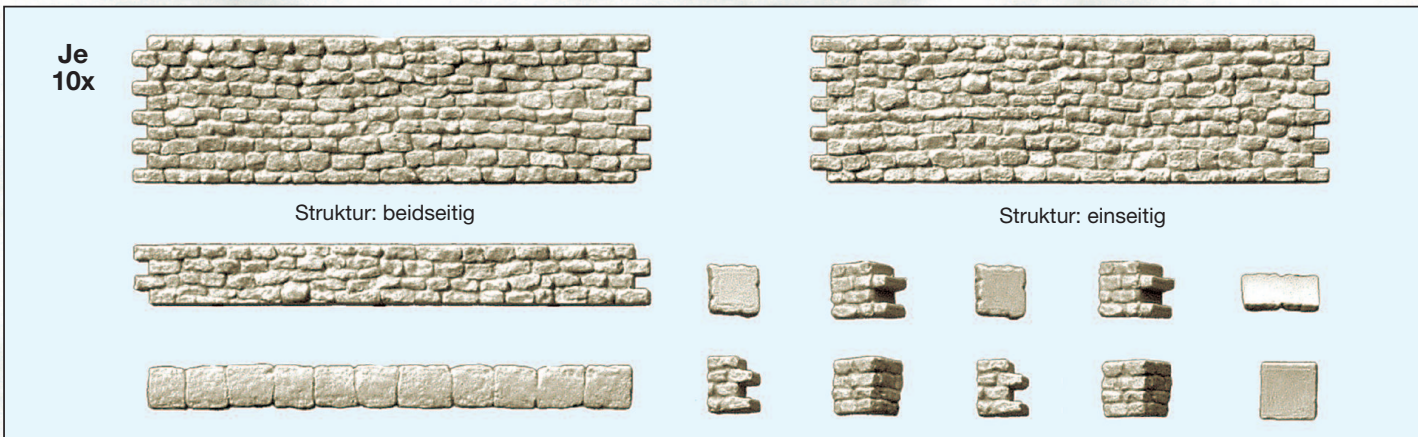

Preiser Neuheitenlieferung

Miniaturlfiguren H0. Maßstab 1:87. Exklusivserie.

Februar 2013

10636 Familie beim Radausflug

10638 Familie auf Radtour

Zubehör für den Dioramenbau H0. Maßstab 1:87. Bausätze aus Kunststoff.

18215 Bruchsteinmauer: 10 beidseitig strukturierte Mauerteile ca. 68 x 20 mm, 10 einseitig strukturierte Mauerteile ca. 68 x 20 mm, 10 beidseitig strukturierte Mauerteile ca. 68 x 8 mm, Zubehör. Kombinationsbausatz

18219 Gehweg und Bruchsteinmauer: 10 einseitig strukturierte Mauerteile ca. 68 x 20 mm, 10 einseitig strukturierte Mauerteile zu Treppe, 10 Treppenteile, 10 Gehwegteile ca. 75 x 24 mm. Zubehör. Kombinationsbausatz