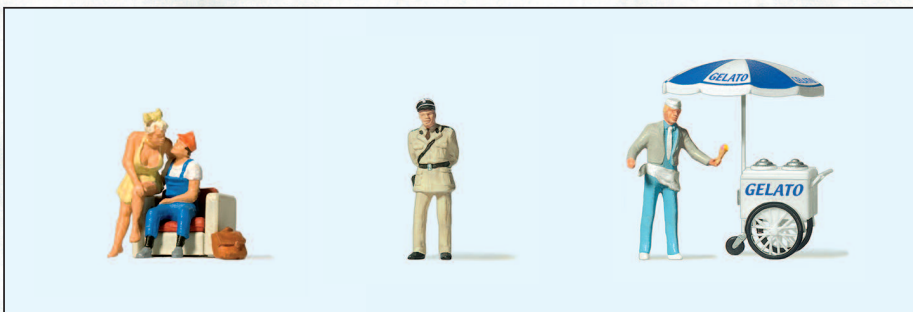

ORIGINAL
Preiser

Neuheitenlieferung November 2022 New items available November 2022

Miniaturfiguren H0. Maßstab 1:87. Exklusivserie. Sorgfältig handbemalt.
Miniature figures H0. 1/87 scale. Exclusive series. Carefully hand painted.

10764 Familie im Schlauchboot □ Family in a rubber dinghy

Miniaturfiguren H0. Maßstab 1:87. Exklusivausführung.
Sorgfältig handbemalt. □ Miniature figures H0. 1/87 scale.
Exclusive edition. Carefully hand painted.

28182 Feierabend □ Home from a busy work day

29114 Gendarm. St. Tropez

29116 Eisverkäufer □ Ice cream cart with vendor

Miniaturfiguren TT. Maßstab 1:120.
Sorgfältig handbemalt.
Miniature figures TT. 1/120 scale.
Carefully hand painted.