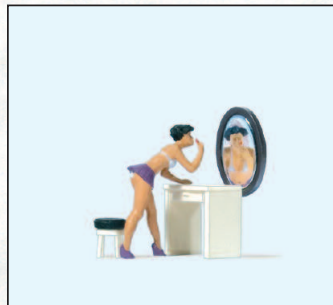

28206 Am Schminktisch ☐ Putting on make-up