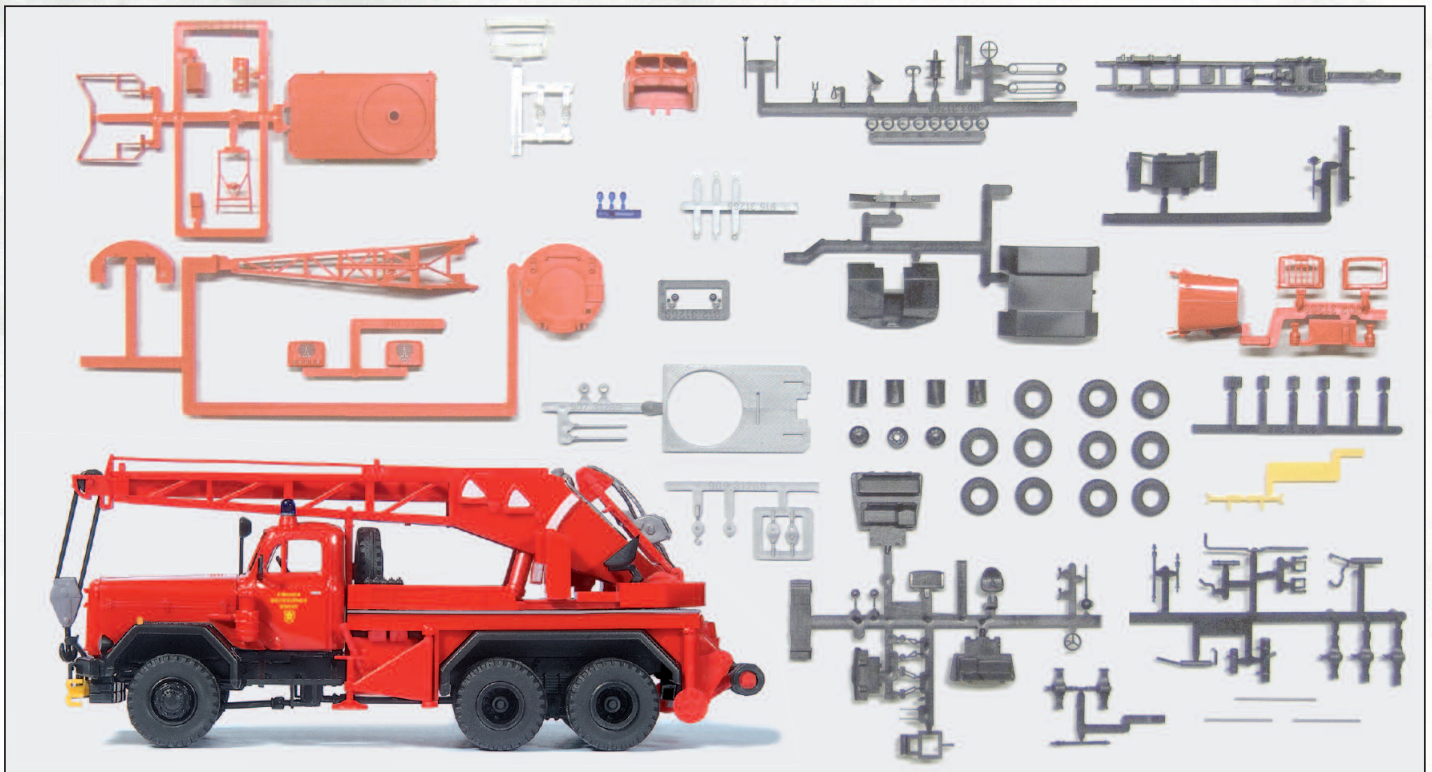

Automodelle H0. Maßstab 1:87. Bausatz aus Kunststoff. Model vehicles H0. 1/87 scale. Kit made of plastic.

31269 Kranwagen KW 16. F Magirus 250 D 25 A. Bausatz (Auswahl der Bausatzteile verkleinert abgebildet) □ Crane truck KW 16. F Magirus 250 D 25 A. Kit (Selection of model parts shown in reduced size)