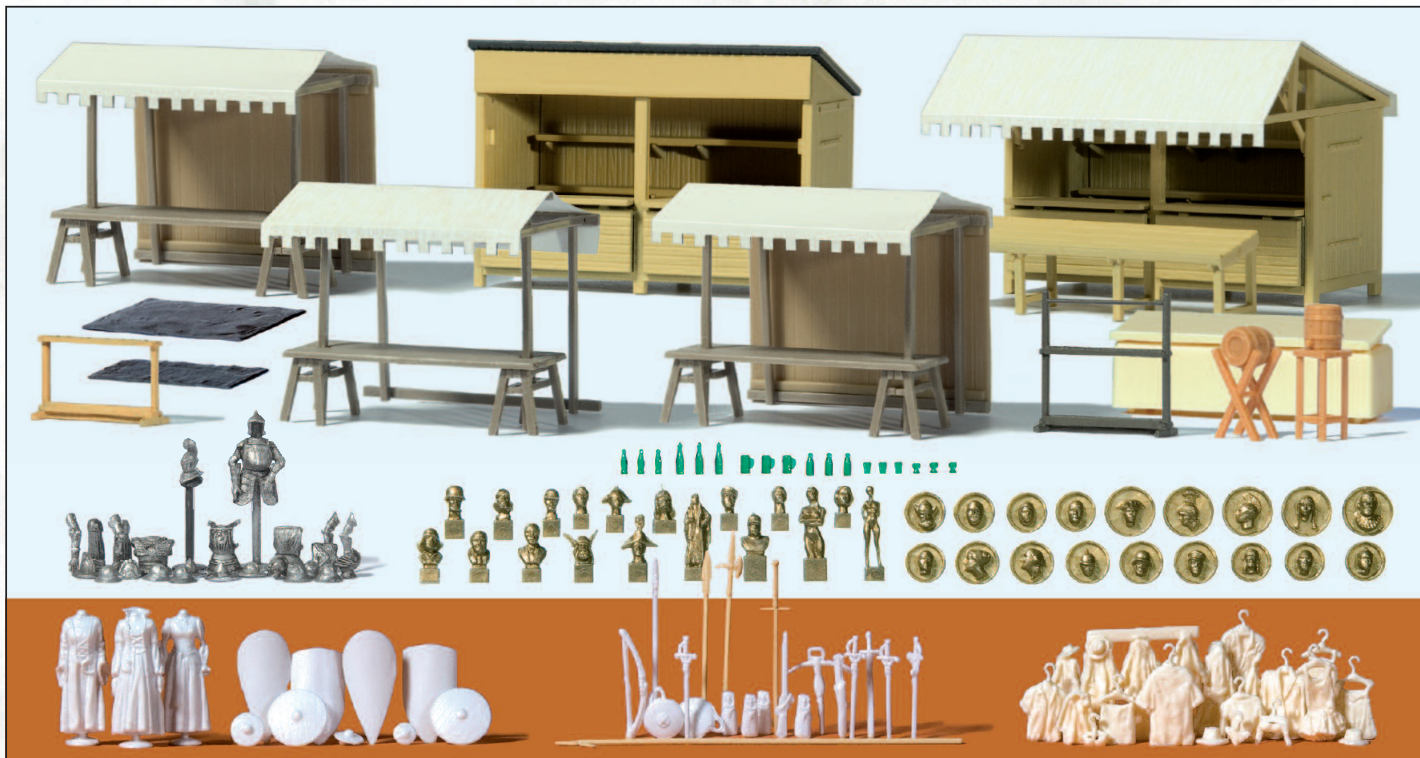

Belebendes Zubehör H0. Maßstab 1:87.
Bausatz aus Kunststoff.

Realistic accessories H0. 1/87 scale.
Kit made of plastic.

H0 1:87

17216 Verkaufsstände und Zubehör Mittelaltermarkt. Bausatz □ Market stalls and accessories for medieval festival. Kit