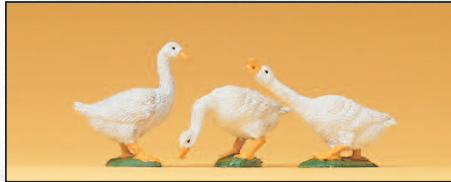

47041 Ziege, 2 Zicklein □ Goat, 2 kids

47048 3 Ferkel □ 3 piglets

47046 Schwein gehend □ Pig walking

47052 6 Kaninchen □ 6 rabbits

47040 Esel stehend □ Donkey standing

47047 Schwein sitzend □ Pig sitting

47056 Widder blökend □ Ram bleating

Haustiere. Maßstab 1:25. Aus Kunststoff. Sorgfältig handbemalt. Modelle verkleinert abgebildet.

Domestic animals. 1/25 scale. Made of plastic. Carefully hand painted. Models shown in reduced size.

47057 3 Schafe □ 3 sheep

47077 4 Enten □ 4 ducks

47088 Pfau radschlagend □ Peacock spreading its trail

47061 3 Lämmer □ 3 lambskins

47080 3 Gänse □ 3 geese

47089 Truthahn mit Truthenne □ Turkey with turkey-hen

47062 Schäferhund □ Shepherd's dog