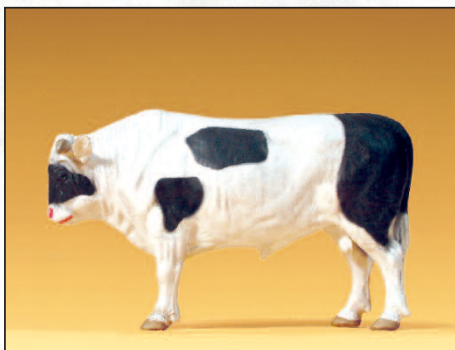

1:25

Gestaltungsvorschlag Suggestion for arrangement

47000 Kuh weidend Cow grazing

47002 Kuh brüllend Cow lowing

47004 Kuh liegend Cow lying

47001 Stier stehend Bull standing

47003 Kuh stehend Cow standing

47005 2 Kälber stehend 2 calves standing

**Haustiere. Maßstab 1:25. Aus Kunststoff.
Sorgfältig handbemalt. Modelle verkleinert abgebildet.**

Elastolin

**Domestic animals. 1/25 scale. Made of plastic.
Carefully hand painted. Models shown in reduced size.**