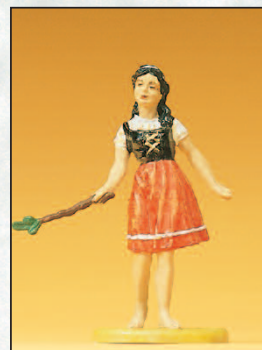

47103 Gänseliesel □ Goose girl