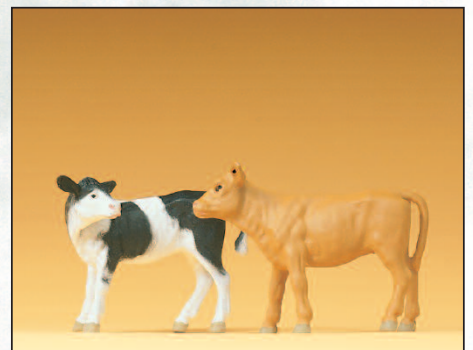

1:25

Gestaltungsvorschlag Suggestion for arrangement

47000 Kuh weidend Cow grazing

47002 Kuh brüllend Cow lowing

47004 Kuh liegend Cow lying

47001 Stier stehend Bull standing

47003 Kuh stehend Cow standing

47005 2 Kälber stehend 2 calves standing

**Haustiere. Maßstab 1:25. Aus Kunststoff.
Sorgfältig handbemalt. Modelle verkleinert abgebildet.**

Elastolin

**Domestic animals. 1/25 scale. Made of plastic.
Carefully hand painted. Models shown in reduced size.**